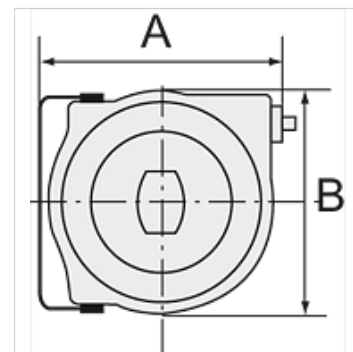

# K-ELEKTRO-KABELAUFROLL POLY

Electrical cable reel (polypropylene) easy mounting on the wall or ceiling

**HANSA FLEX**

## Artikel

Opis	A (mm)	B (mm)	dolžina (m)
K- 07 10 03 48	335,0	290,0	15