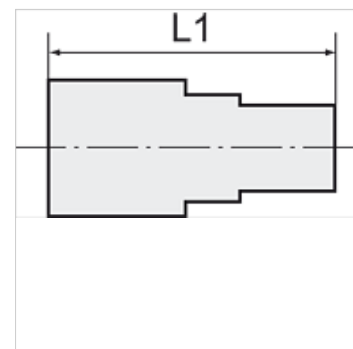

K-GAM IG 5

Female connectors, parallel female thread

HANSA FLEX

Navodilo

Drugi podatki na zahtevo.

Artikel

Opis	Navoj	za cev	L1 (mm)	zev ključa
K- 07 40 30 14	G 1/4	6 mm / 4 mm	25,0	17 mm
K- 07 40 30 15	G 1/4	8 mm / 6 mm	25,0	17 mm