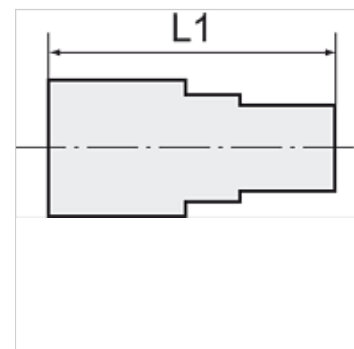

K-GAM IG 5

Female connectors, parallel female thread

HANSA FLEX

Navodilo

Drugi podatki na zahtevo.

Artikel

Opis	Navoj	za cev	L1 (mm)	zev ključa
K- 07 40 30 14	G 1/4	6 mm / 4 mm	25,0	17 mm
K- 07 40 30 15	G 1/4	8 mm / 6 mm	25,0	17 mm