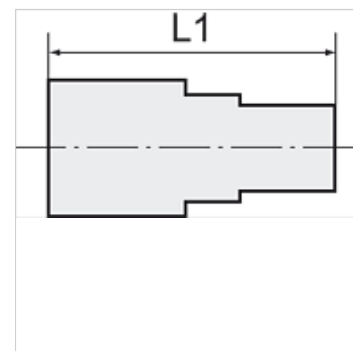

K-GAM IG 5

Female connectors, parallel female thread

HANSA FLEX

Navodilo

Drugi podatki na zahtevo.

Artikel

Opis	Navoj	za cev	L1 (mm)	zev ključa
K- 07 40 30 14	G 1/4	6 mm / 4 mm	25,0	17 mm
K- 07 40 30 15	G 1/4	8 mm / 6 mm	25,0	17 mm