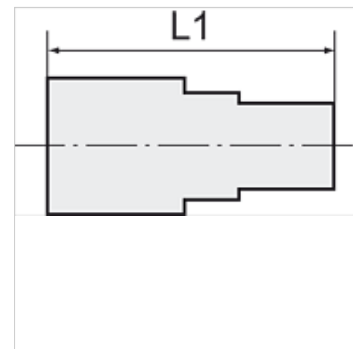

K-GAM IG 5

Female connectors, parallel female thread

HANSA FLEX

Navodilo

Drugi podatki na zahtevo.

Artikel

Opis	Navoj	za cev	L1 (mm)	zev ključa
K- 07 40 30 14	G 1/4	6 mm / 4 mm	25,0	17 mm
K- 07 40 30 15	G 1/4	8 mm / 6 mm	25,0	17 mm