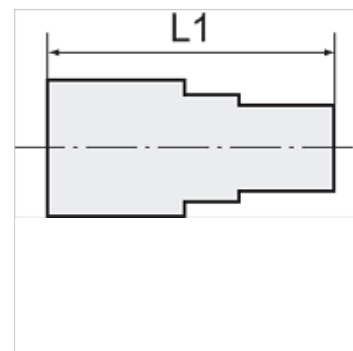

K-GAM IG 5

Female connectors, parallel female thread

HANSA FLEX

Navodilo

Drugi podatki na zahtevo.

Artikel

| Opis | Navoj | za cev | L1 (mm) | zev ključa |
|----------------|-------|-------------|------------|------------|
| K- 07 40 30 14 | G 1/4 | 6 mm / 4 mm | 25,0 | 17 mm |
| K- 07 40 30 15 | G 1/4 | 8 mm / 6 mm | 25,0 | 17 mm |