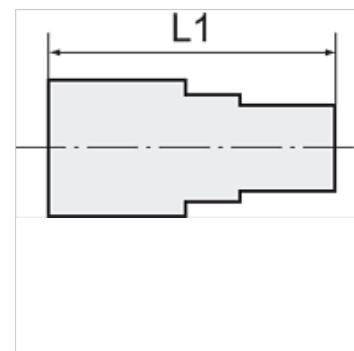

K-GAM IG 5

Female connectors, parallel female thread

HANSA FLEX

Navodilo

Drugi podatki na zahtevo.

Artikel

Opis	Navoj	za cev	L1 (mm)	zev ključa
K- 07 40 30 14	G 1/4	6 mm / 4 mm	25,0	17 mm
K- 07 40 30 15	G 1/4	8 mm / 6 mm	25,0	17 mm