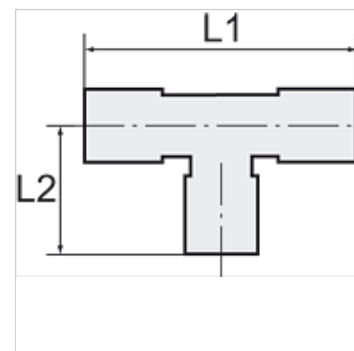

K-T-VB ES

Branch tees

HANSA FLEX

Navodilo

Drugi podatki na zahtevo.

Artikel

Opis	za cev	L1 (mm)	L2 (mm)
K- 07 40 30 38	6 mm / 4 mm	60,0	30,0
K- 07 40 30 39	8 mm / 6 mm	63,0	32,0