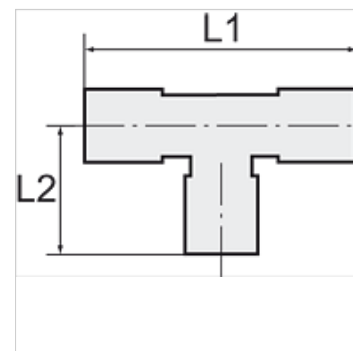

K-T-VB ES

Branch tees

HANSA FLEX

Navodilo

Drugi podatki na zahtevo.

Artikel

Opis	za cev	L1 (mm)	L2 (mm)
K- 07 40 30 38	6 mm / 4 mm	60,0	30,0
K- 07 40 30 39	8 mm / 6 mm	63,0	32,0