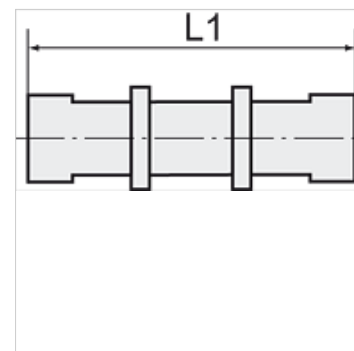

K-SV 3

Bulkhead connectors

HANSA FLEX

Navodilo

Drugi podatki na zahtevo.

Opis

For the installation of plastic tubing.

Artikel

Opis	Navoj	za cev	L1 (mm)	zev ključa
K- 07 40 30 62	M 10 x 1	6 mm / 4 mm	44,0	14 mm
K- 07 40 30 63	M 12 x 1	8 mm / 6 mm	50,0	17 mm