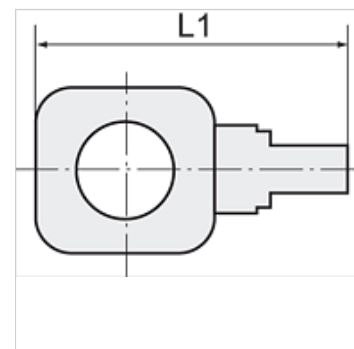

K-BR POM BLAU

Single banjos

HANSA FLEX

Lastnosti

Obratovalni tlak 0 - 10 bar

območje temperatur: -10 °C to +60 °C

Navodilo

Drugi podatki na zahtevo.

Artikel

Opis	Navoj	za cev	L1 (mm)
K- 07 40 33 34	for G 1/8	6 mm / 4 mm	31,0
K- 07 40 33 35	for G 1/8	8 mm / 6 mm	33,0
K- 07 40 33 36	for G 1/4	6 mm / 4 mm	35,0
K- 07 40 33 37	for G 1/4	8 mm / 6 mm	36,5