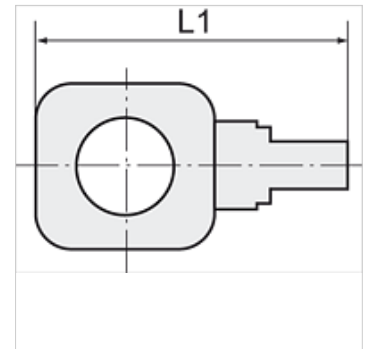

K-BR POM BLAU

Single banjos

HANSA FLEX

Lastnosti

Obratovalni tlak 0 - 10 bar

območje temperatur: -10 °C to +60 °C

Navodilo

Drugi podatki na zahtevo.

Artikel

Opis	Navoj	za cev	L1 (mm)
K- 07 40 33 34	for G 1/8	6 mm / 4 mm	31,0
K- 07 40 33 35	for G 1/8	8 mm / 6 mm	33,0
K- 07 40 33 36	for G 1/4	6 mm / 4 mm	35,0
K- 07 40 33 37	for G 1/4	8 mm / 6 mm	36,5