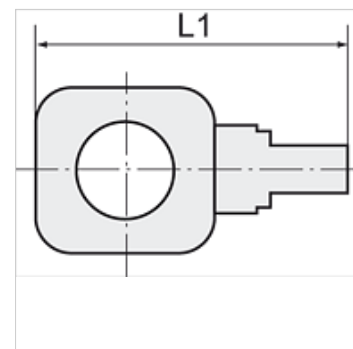

K-BR POM BLAU

Single banjos

HANSA FLEX

Lastnosti

Obratovalni tlak 0 - 10 bar

območje temperatur: -10 °C to +60 °C

Navodilo

Drugi podatki na zahtevo.

Artikel

Opis	Navoj	za cev	L1 (mm)
K- 07 40 33 34	for G 1/8	6 mm / 4 mm	31,0
K- 07 40 33 35	for G 1/8	8 mm / 6 mm	33,0
K- 07 40 33 36	for G 1/4	6 mm / 4 mm	35,0
K- 07 40 33 37	for G 1/4	8 mm / 6 mm	36,5