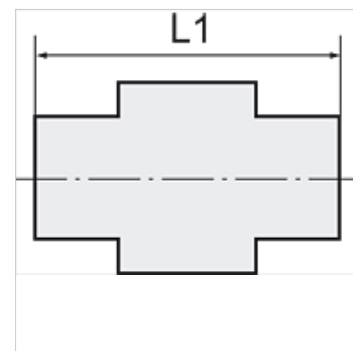

K-XVM ZYL POM BLAU

Male connectors, parallel male thread

HANSA FLEX

Lastnosti

Obratovalni tlak 0 - 10 bar

območje temperatur: -10 °C to +60 °C

Navodilo

Drugi podatki na zahtevo.

Artikel

Opis	Navoj	za cev	L1 (mm)	zav ključa
K- 07 40 33 15	G 1/8	6 mm / 4 mm	28,0	13 mm
K- 07 40 33 16	G 1/8	8 mm / 6 mm	29,5	13 mm
K- 07 40 33 17	G 1/4	6 mm / 4 mm	31,0	17 mm
K- 07 40 33 18	G 1/4	8 mm / 6 mm	32,0	17 mm
K- 07 40 33 19	G 1/4	12 mm / 9 mm	37,5	19 mm
K- 07 40 33 20	G 1/4	10 mm / 8 mm	34,0	17 mm
K- 07 40 33 21	G 3/8	8 mm / 6 mm	34,0	19 mm
K- 07 40 33 22	G 3/8	10 mm / 8 mm	35,5	19 mm
K- 07 40 33 23	G 3/8	12 mm / 9 mm	37,5	19 mm