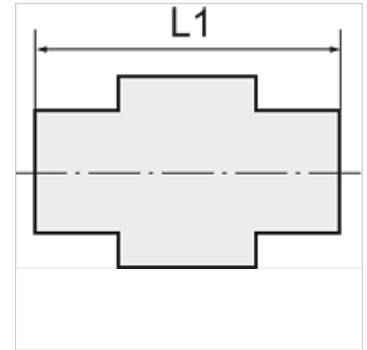

K-XVM ZYL POM BLAU

Male connectors, parallel male thread

Lastnosti

Obratovalni tlak 0 - 10 bar

območje temperatur: -10 °C to +60 °C

Navodilo

Drugi podatki na zahtevo.

Artikel

Opis	Navoj	za cev	L1 (mm)	zav ključa
K- 07 40 33 15	G 1/8	6 mm / 4 mm	28,0	13 mm
K- 07 40 33 16	G 1/8	8 mm / 6 mm	29,5	13 mm
K- 07 40 33 17	G 1/4	6 mm / 4 mm	31,0	17 mm
K- 07 40 33 18	G 1/4	8 mm / 6 mm	32,0	17 mm
K- 07 40 33 19	G 1/4	12 mm / 9 mm	37,5	19 mm
K- 07 40 33 20	G 1/4	10 mm / 8 mm	34,0	17 mm
K- 07 40 33 21	G 3/8	8 mm / 6 mm	34,0	19 mm
K- 07 40 33 22	G 3/8	10 mm / 8 mm	35,5	19 mm
K- 07 40 33 23	G 3/8	12 mm / 9 mm	37,5	19 mm