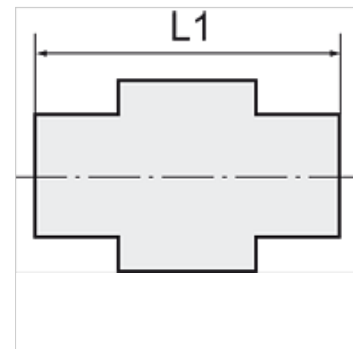

K-XVM ZYL POM BLAU

Male connectors, parallel male thread

Lastnosti

Obratovalni tlak 0 - 10 bar

območje temperatur: -10 °C to +60 °C

Navodilo

Drugi podatki na zahtevo.

Artikel

Opis	Navoj	za cev	L1 (mm)	zav ključa
K- 07 40 33 15	G 1/8	6 mm / 4 mm	28,0	13 mm
K- 07 40 33 16	G 1/8	8 mm / 6 mm	29,5	13 mm
K- 07 40 33 17	G 1/4	6 mm / 4 mm	31,0	17 mm
K- 07 40 33 18	G 1/4	8 mm / 6 mm	32,0	17 mm
K- 07 40 33 19	G 1/4	12 mm / 9 mm	37,5	19 mm
K- 07 40 33 20	G 1/4	10 mm / 8 mm	34,0	17 mm
K- 07 40 33 21	G 3/8	8 mm / 6 mm	34,0	19 mm
K- 07 40 33 22	G 3/8	10 mm / 8 mm	35,5	19 mm
K- 07 40 33 23	G 3/8	12 mm / 9 mm	37,5	19 mm