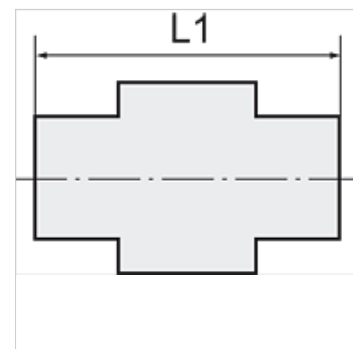

K-XVM ZYL POM BLAU

Male connectors, parallel male thread

HANSA FLEX

Lastnosti

Obratovalni tlak 0 - 10 bar

območje temperatur: -10 °C to +60 °C

Navodilo

Drugi podatki na zahtevo.

Artikel

Opis	Navoj	za cev	L1 (mm)	zav ključa
K- 07 40 33 15	G 1/8	6 mm / 4 mm	28,0	13 mm
K- 07 40 33 16	G 1/8	8 mm / 6 mm	29,5	13 mm
K- 07 40 33 17	G 1/4	6 mm / 4 mm	31,0	17 mm
K- 07 40 33 18	G 1/4	8 mm / 6 mm	32,0	17 mm
K- 07 40 33 19	G 1/4	12 mm / 9 mm	37,5	19 mm
K- 07 40 33 20	G 1/4	10 mm / 8 mm	34,0	17 mm
K- 07 40 33 21	G 3/8	8 mm / 6 mm	34,0	19 mm
K- 07 40 33 22	G 3/8	10 mm / 8 mm	35,5	19 mm
K- 07 40 33 23	G 3/8	12 mm / 9 mm	37,5	19 mm