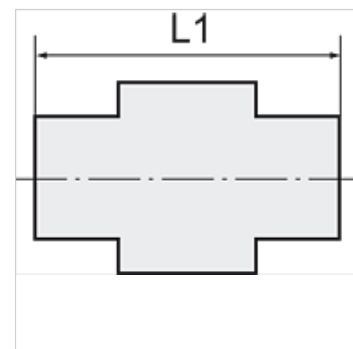

K-XVM ZYL POM BLAU

Male connectors, parallel male thread

Lastnosti

Obratovalni tlak 0 - 10 bar

območje temperatur: -10 °C to +60 °C

Navodilo

Drugi podatki na zahtevo.

Artikel

Opis	Navoj	za cev	L1 (mm)	zav ključa
K- 07 40 33 15	G 1/8	6 mm / 4 mm	28,0	13 mm
K- 07 40 33 16	G 1/8	8 mm / 6 mm	29,5	13 mm
K- 07 40 33 17	G 1/4	6 mm / 4 mm	31,0	17 mm
K- 07 40 33 18	G 1/4	8 mm / 6 mm	32,0	17 mm
K- 07 40 33 19	G 1/4	12 mm / 9 mm	37,5	19 mm
K- 07 40 33 20	G 1/4	10 mm / 8 mm	34,0	17 mm
K- 07 40 33 21	G 3/8	8 mm / 6 mm	34,0	19 mm
K- 07 40 33 22	G 3/8	10 mm / 8 mm	35,5	19 mm
K- 07 40 33 23	G 3/8	12 mm / 9 mm	37,5	19 mm