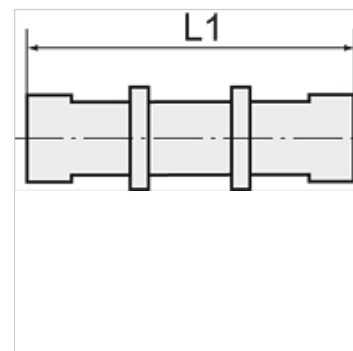

K-SVB POM BLAU

Bulkhead connectors, complete with fixing nuts

HANSA FLEX

Lastnosti

Obratovalni tlak 0 - 10 bar

območje temperatur: -10 °C to +60 °C

Navodilo

Drugi podatki na zahtevo.

Artikel

Opis	Navoj	za cev	L1 (mm)	zav ključa
K- 07 40 33 47	M 10 x 1	6 mm / 4 mm	50,0	13 mm
K- 07 40 33 48	M 12 x 1	8 mm / 6 mm	51,0	17 mm
K- 07 40 33 49	M 16 x 1	12 mm / 9 mm	60,0	19 mm