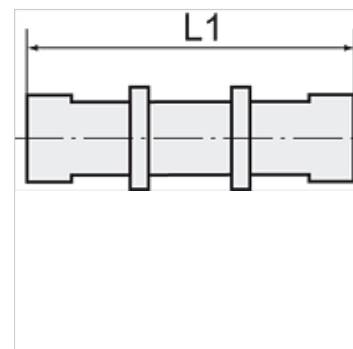

K-SVB POM BLAU

Bulkhead connectors, complete with fixing nuts

HANSA FLEX

Lastnosti

Obratovalni tlak 0 - 10 bar

območje temperatur: -10 °C to +60 °C

Navodilo

Drugi podatki na zahtevo.

Artikel

Opis	Navoj	za cev	L1 (mm)	zev ključa
K- 07 40 33 47	M 10 x 1	6 mm / 4 mm	50,0	13 mm
K- 07 40 33 48	M 12 x 1	8 mm / 6 mm	51,0	17 mm
K- 07 40 33 49	M 16 x 1	12 mm / 9 mm	60,0	19 mm