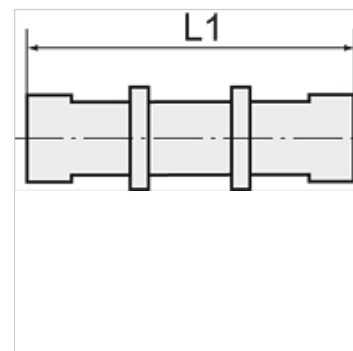

K-SVB POM BLAU

Bulkhead connectors, complete with fixing nuts

HANSA FLEX

Lastnosti

Obratovalni tlak 0 - 10 bar

območje temperatur: -10 °C to +60 °C

Navodilo

Drugi podatki na zahtevo.

Artikel

Opis	Navoj	za cev	L1 (mm)	zev ključa
K- 07 40 33 47	M 10 x 1	6 mm / 4 mm	50,0	13 mm
K- 07 40 33 48	M 12 x 1	8 mm / 6 mm	51,0	17 mm
K- 07 40 33 49	M 16 x 1	12 mm / 9 mm	60,0	19 mm