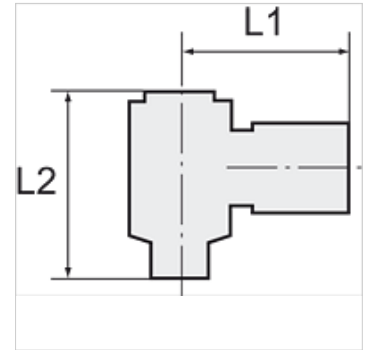

K-W90 VERSCHR DREH HS ALU POM BLAU

Union elbows with aluminium banjo bolt, swivel type

HANSA FLEX

Lastnosti

Obratovalni tlak 0 - 10 bar

območje temperatur: -10 °C to +60 °C

Navodilo

Drugi podatki na zahtevo.

Artikel

| Opis | Navoj | za cev | L1 (mm) | L2 (mm) |
|----------------|-------|-------------|------------|------------|
| K- 07 40 33 24 | G 1/8 | 6 mm / 4 mm | 23,0 | 27,0 |
| K- 07 40 33 25 | G 1/8 | 8 mm / 6 mm | 25,0 | 27,0 |
| K- 07 40 33 26 | G 1/4 | 6 mm / 4 mm | 25,0 | 29,0 |
| K- 07 40 33 27 | G 1/4 | 8 mm / 6 mm | 26,5 | 29,0 |