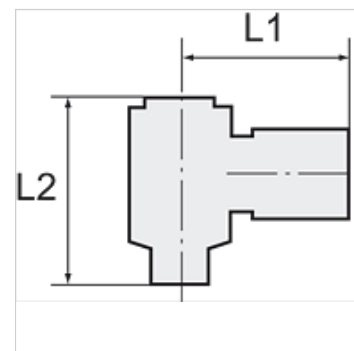

K-W90 VERSCHR DREH HS ALU POM BLAU

Union elbows with aluminium banjo bolt, swivel type

HANSA FLEX

Lastnosti

Obratovalni tlak 0 - 10 bar

območje temperatur: -10 °C to +60 °C

Navodilo

Drugi podatki na zahtevo.

Artikel

Opis	Navoj	za cev	L1 (mm)	L2 (mm)
K- 07 40 33 24	G 1/8	6 mm / 4 mm	23,0	27,0
K- 07 40 33 25	G 1/8	8 mm / 6 mm	25,0	27,0
K- 07 40 33 26	G 1/4	6 mm / 4 mm	25,0	29,0
K- 07 40 33 27	G 1/4	8 mm / 6 mm	26,5	29,0