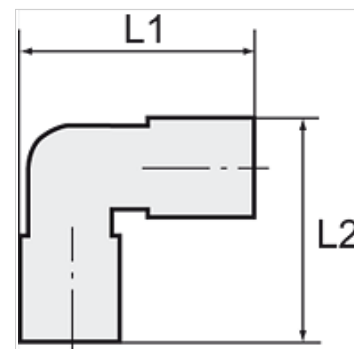

K-W90 VERSCHR AG-K ISO 7-1 POM BLAU

Union elbows, rigid, conical male thread acc. to ISO 7-1

HANSA FLEX

Lastnosti

Obratovalni tlak 0 - 10 bar

območje temperatur: -10 °C to +60 °C

Navodilo

Drugi podatki na zahtevo.

Artikel

Opis	Navoj	za cev	L1 (mm)	L2 (mm)
K- 07 40 33 28	R 1/8	6 mm / 4 mm	23,0	16,0
K- 07 40 33 29	R 1/8	8 mm / 6 mm	23,0	17,0
K- 07 40 33 30	R 1/4	6 mm / 4 mm	24,0	19,0
K- 07 40 33 31	R 1/4	8 mm / 6 mm	25,0	20,0
K- 07 40 33 32	R 1/4	12 mm / 9 mm	28,0	23,0
K- 07 40 33 33	R 3/8	12 mm / 9 mm	28,0	23,0