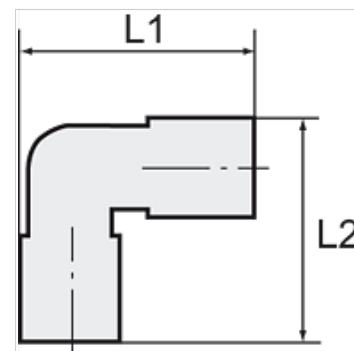

K-W90 VERSCHR AG-K ISO 7-1 POM BLAU

Union elbows, rigid, conical male thread acc. to ISO 7-1

HANSA FLEX

Lastnosti

Obratovalni tlak 0 - 10 bar

območje temperatur: -10 °C to +60 °C

Navodilo

Drugi podatki na zahtevo.

Artikel

Opis	Navoj	za cev	L1 (mm)	L2 (mm)
K- 07 40 33 28	R 1/8	6 mm / 4 mm	23,0	16,0
K- 07 40 33 29	R 1/8	8 mm / 6 mm	23,0	17,0
K- 07 40 33 30	R 1/4	6 mm / 4 mm	24,0	19,0
K- 07 40 33 31	R 1/4	8 mm / 6 mm	25,0	20,0
K- 07 40 33 32	R 1/4	12 mm / 9 mm	28,0	23,0
K- 07 40 33 33	R 3/8	12 mm / 9 mm	28,0	23,0