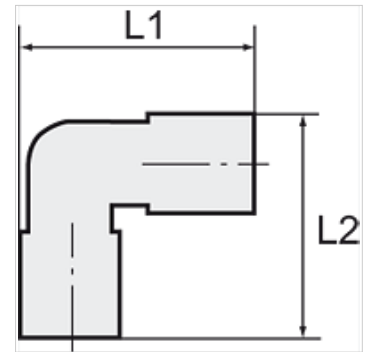

K-W90 VERSCHR AG-K ISO 7-1 POM BLAU

Union elbows, rigid, conical male thread acc. to ISO 7-1

HANSA FLEX

Lastnosti

Obratovalni tlak 0 - 10 bar

območje temperatur: -10 °C to +60 °C

Navodilo

Drugi podatki na zahtevo.

Artikel

Opis	Navoj	za cev	L1 (mm)	L2 (mm)
K- 07 40 33 28	R 1/8	6 mm / 4 mm	23,0	16,0
K- 07 40 33 29	R 1/8	8 mm / 6 mm	23,0	17,0
K- 07 40 33 30	R 1/4	6 mm / 4 mm	24,0	19,0
K- 07 40 33 31	R 1/4	8 mm / 6 mm	25,0	20,0
K- 07 40 33 32	R 1/4	12 mm / 9 mm	28,0	23,0
K- 07 40 33 33	R 3/8	12 mm / 9 mm	28,0	23,0