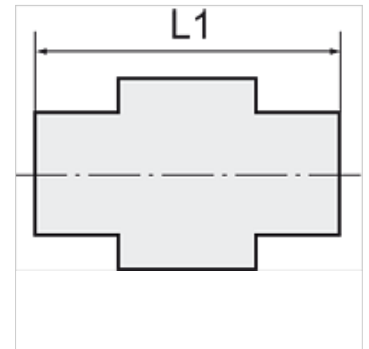

K-K VERTEILER MS ALU

X-distributors

HANSA FLEX

Lastnosti

Obratovni tlak maks. 10 bar

Navodilo

Drugi podatki na zahtevo.

Artikel

Opis	Navoj	L1 (mm)	zev ključa	Material:
K- 07 40 14 46	M 5	14,0	8 mm	med
K- 07 40 14 47	G 1/8	23,0	16 mm	med
K- 07 40 14 48	G 1/4	30,0	22 mm	med
K- 07 40 14 49	G 3/8	40,0	25 mm	aluminij
K- 07 40 14 50	G 1/2	50,0	30 mm	aluminij