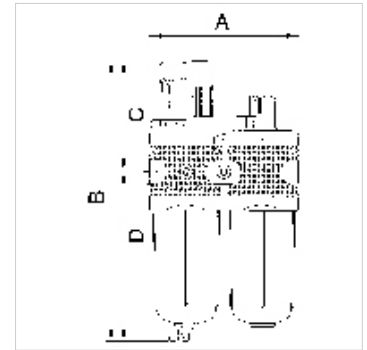

# K-WTEH 2-TLG PC-BEHÄEL SCHUTZK MULT

Service units, 2-piece with polycarbonate bowl and bowl guard

**HANSA FLEX**

## Lastnosti

vstopni tlak	Max. 16 bar (polycarbonate bowl), Max. 20 bar (metal bowl)
temperatura medija	max. 60 °C
temperatura okolice	Max. 60 °C
velikost por v filtrnem elementu	5 µm (BG 1 / BG 2), 40 µm (BG 3)
tesnilni material	NBR
vzmetni pokrov	POM-brass
ohišje	Die-cast zinc, Aluminium for G 1 variant
kapalni nastavek	PA (polycarbonate bowl), Zinc-glass-NBR (metal bowl)
Drain valve	Semi-automatic
meritev pretoka	At P1 = 8 bar, P2 = 6 bar and pressure drop $\Delta p = 1$ bar

## Opis

Two-piece service units consisting of a reversible diaphragm pressure regulator, independent of inlet pressure, with self-relieving design, combined with a centrifugal separator and a proportional lubricator.

## Artikel

Opis	Navoj	regulacijsko območje	pretok (L/min)	A (mm)	B	C (mm)	D (mm)	DN	Velikost
K- 07 25 01 31	G 1/4	0.5 - 10 bar	1100	92,8	192,1 mm	67,0	125,1	6	1
K- 07 25 01 34	G 3/8	0.5 - 10 bar	1100	92,8	192,1 mm	67,0	125,1	10	1
K- 07 25 01 37	G 1/2	0.5 - 10 bar	3500	134,8	246,3 mm	99,0	147,3	15	2
K- 07 25 01 40	G 3/4	0.5 - 10 bar	3500	134,8	246,3 mm	99,0	147,3	20	2
K- 07 25 01 43	G 1	0.5 - 10 bar	10500	200,0	381,8 mm	128,0	253,8	25	3