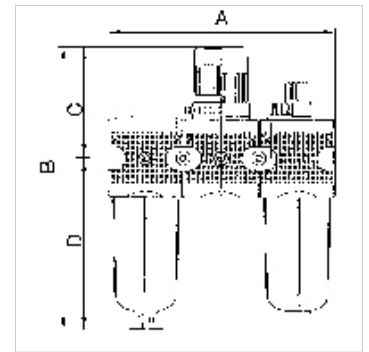

# K-WTEH 3-TLG PC-BEHÄEL SCHUTZK MULT

Service units, 3-piece with polycarbonate bowl and bowl guard

**HANSA FLEX**

## Lastnosti

vstopni tlak	Max. 16 bar (polycarbonate bowl), Max. 20 bar (metal bowl)
temperatura medija	max. 60 °C
temperatura okolice	Max. 60 °C
velikost por v filtrnem elementu	5 µm (BG 1 / BG 2), 40 µm (BG 3)
tesnilni material	NBR
vzmetni pokrov	POM-brass
ohišje	Die-cast zinc, Aluminium for G 1 variant
kapalni nastavek	PA (polycarbonate bowl), Zinc-glass-NBR (metal bowl)
Drain valve	Semi-automatic
meritev pretoka	At P1 = 8 bar, P2 = 6 bar and pressure drop $\Delta p = 1$ bar

## Opis

Three-piece service units consisting of a reversible diaphragm pressure regulator, independent of inlet pressure, with self-relieving design, centrifugal separator and proportional lubricator.

## Artikel

Opis	Navoj	regulacijsko območje	pretok (L/min)	A (mm)	B	C (mm)	D (mm)	DN	Velikost
K- 07 25 01 12	G 1/4	0.5 - 10 bar	1100	137,8	192,1 mm	67,0	125,1	6	1
K- 07 25 01 15	G 3/8	0.5 - 10 bar	1100	137,8	192,1 mm	67,0	125,1	10	1
K- 07 25 01 18	G 1/2	0.5 - 10 bar	3000	200,8	246,3 mm	99,0	147,3	15	2
K- 07 25 01 21	G 3/4	0.5 - 10 bar	3000	200,8	246,3 mm	99,0	147,3	25	2
K- 07 25 01 24	G 1	0.5 - 10 bar	11300	300,0	381,4 mm	128,0	253,8	25	3