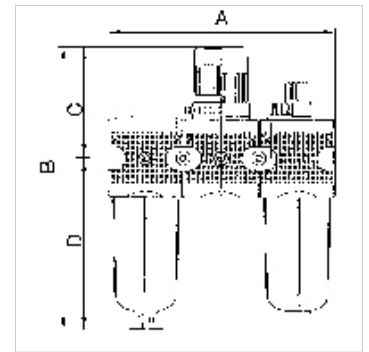

# K-WTEH 3-TLG PC-BEHAEL SCHUTZK MULT

Service units, 3-piece with polycarbonate bowl and bowl guard

**HANSA FLEX**

## Lastnosti

vstopni tlak	Max. 16 bar (polycarbonate bowl), Max. 20 bar (metal bowl)
temperatura medija	max. 60 °C
temperatura okolice	Max. 60 °C
velikost por v filtrnem elementu	5 µm (BG 1 / BG 2), 40 µm (BG 3)
tesnilni material	NBR
vzmetni pokrov	POM-brass
ohišje	Die-cast zinc, Aluminium for G 1 variant
kapalni nastavek	PA (polycarbonate bowl), Zinc-glass-NBR (metal bowl)
Drain valve	Semi-automatic
meritev pretoka	At P1 = 8 bar, P2 = 6 bar and pressure drop $\Delta p = 1$ bar

## Opis

Three-piece service units consisting of a reversible diaphragm pressure regulator, independent of inlet pressure, with self-relieving design, centrifugal separator and proportional lubricator.

## Artikel

Opis	Navoj	regulacijsko območje	pretok (L/min)	A (mm)	B	C (mm)	D (mm)	DN	Velikost
K- 07 25 01 12	G 1/4	0.5 - 10 bar	1100	137,8	192,1 mm	67,0	125,1	6	1
K- 07 25 01 15	G 3/8	0.5 - 10 bar	1100	137,8	192,1 mm	67,0	125,1	10	1
K- 07 25 01 18	G 1/2	0.5 - 10 bar	3000	200,8	246,3 mm	99,0	147,3	15	2
K- 07 25 01 21	G 3/4	0.5 - 10 bar	3000	200,8	246,3 mm	99,0	147,3	25	2
K- 07 25 01 24	G 1	0.5 - 10 bar	11300	300,0	381,4 mm	128,0	253,8	25	3