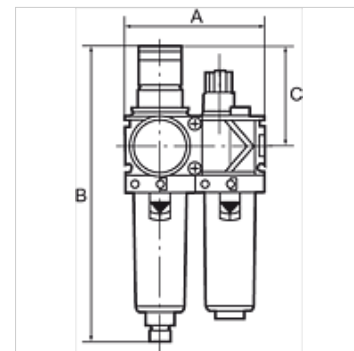

## Lastnosti

<b>vstopni tlak</b>	Max. 16 bar (polycarbonate bowl), Max. 20 bar (metal bowl)
<b>temperatura medija</b>	max. 50 °C
<b>temperatura okolice</b>	Max. 50 °C (polycarbonate bowl), Max. 80 °C (metal bowl)
<b>velikost por v filtrirnem elementu</b>	40 µm
<b>tesnilni material</b>	NBR
<b>vzmetni pokrov</b>	POM
<b>ohišje</b>	Die-cast zinc
<b>membrana</b>	NBR
<b>kapalni nastavek</b>	PA
<b>Drain valve</b>	Manual
<b>meritev pretoka</b>	At P1 = 10 bar, P2 = 6 bar and pressure drop $\Delta p = 1$ bar

## Artikel

Opis	Navoj	regulacijsko območje	pretok (L/min)	A (mm)	B	C (mm)
K- 07 25 13 85	G 1/4	0.5 - 10 bar	1500	96,0	203,0 mm	68,0
K- 07 25 13 87	G 3/8	0.5 - 10 bar	1800	96,0	203,0 mm	68,0
K- 07 25 13 89	G 1/2	0.5 - 10 bar	3400	140,0	273,0 mm	98,0
K- 07 25 13 91	G 3/4	0.5 - 10 bar	5000	140,0	273,0 mm	98,0
K- 07 25 13 93	G 1	0.5 - 10 bar	5000	194,0	273,0 mm	98,0