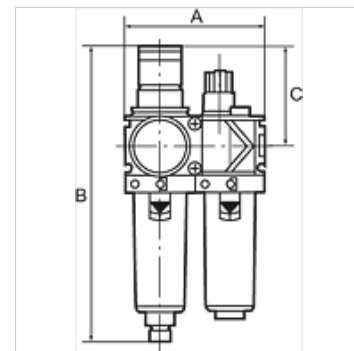

## Lastnosti

<b>vstopni tlak</b>	Max. 16 bar (polycarbonate bowl), Max. 20 bar (metal bowl)
<b>temperatura medija</b>	max. 50 °C
<b>temperatura okolice</b>	Max. 50 °C (polycarbonate bowl), Max. 80 °C (metal bowl)
<b>velikost por v filtrnem elementu</b>	40 µm
<b>tesnilni material</b>	NBR
<b>vzmetni pokrov</b>	POM
<b>ohišje</b>	Die-cast zinc
<b>membrana</b>	NBR
<b>kapalni nastavek</b>	PA
<b>Drain valve</b>	Manual
<b>meritev pretoka</b>	At P1 = 10 bar, P2 = 6 bar and pressure drop $\Delta p = 1$ bar

## Artikel

Opis	Navoj	regulacijsko območje	pretok (L/min)	A (mm)	B	C (mm)
K- 07 25 13 85	G 1/4	0.5 - 10 bar	1500	96,0	203,0 mm	68,0
K- 07 25 13 87	G 3/8	0.5 - 10 bar	1800	96,0	203,0 mm	68,0
K- 07 25 13 89	G 1/2	0.5 - 10 bar	3400	140,0	273,0 mm	98,0
K- 07 25 13 91	G 3/4	0.5 - 10 bar	5000	140,0	273,0 mm	98,0
K- 07 25 13 93	G 1	0.5 - 10 bar	5000	194,0	273,0 mm	98,0