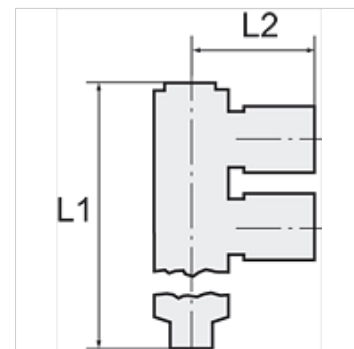

# K-L-MEHRFACHVERT 6 DR AGR-K

Multiple union elbows with outer hex, 6 outlets, swivel type, conical male thread, coated

**HANSA FLEX**

## Lastnosti

delovni tlak	Max. 15 bar, coarse vacuum
Območje uporabe	Air, vacuum
priporočene cevi	PU or PA (nylon)
Sredstva	Compressed air and all gases or liquids that are compatible with the materials
območje temperatur:	-20 °C to +80 °C
tesnilna ploskev	Conical version: thread coating
Material:	Plastic, Nickel plated brass
potisni obroč	Plastic

## Artikel

Opis	Navoj	za zunanji Ø mm cevi	L1 (mm)	L2 (mm)	zev ključa
K- 07 40 43 70	R 1/8	6 mm	52,0	24,0	12 mm
K- 07 40 43 71	R 1/8	8 mm	56,5	28,5	14 mm
K- 07 40 43 68	R 1/4	6 mm	54,0	24,0	14 mm
K- 07 40 43 69	R 1/4	8 mm	58,5	28,5	14 mm
K- 07 40 43 67	R 1/4	10 mm	71,5	33,7	19 mm
K- 07 40 43 72	R 3/8	10 mm	72,5	33,7	19 mm
K- 07 40 43 73	R 3/8	12 mm	72,5	37,5	24 mm
K- 07 40 43 66	R 1/2	12 mm	75,5	37,5	24 mm