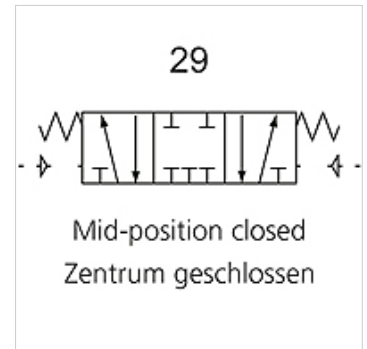

# K-WV 5/3 PNEU ZENTRUM GESCHLOSS 4A

5/3-way pilot valve, mid-position closed

**HANSA FLEX**

## Lastnosti

Obratovalni tlak	1.5 - 8 bar
območje temperatur:	Up to +70 °C
meritev pretoka	At P1 = 8 bar, P2 = 6 bar and pressure drop $\Delta p$ = 1 bar
priključek za krmilni zrak	G 1/8
ohišje ventila	Aluminium alloy

## Artikel

Opis	Priključek	odzračevalni priključek	pretok (L/min)	številka vezalne sheme	Velikost
K- 07 15 04 21	M 5	M 5	250	29	100
K- 07 15 04 22	G 1/8	G 1/8	400	29	100
K- 07 15 04 23	G 1/8	G 1/8	550	29	200
K- 07 15 04 24	G 1/4	G 1/8	550	29	200
K- 07 15 04 25	G 1/4	G 1/4	950	29	300
K- 07 15 04 26	G 3/8	G 1/4	950	29	300
K- 07 15 04 27	G 1/2"	G 1/2	1600	29	400