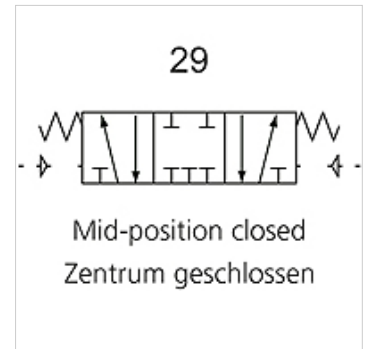

K-WV 5/3 PNEU ZENTRUM GESCHLOSS 4A

5/3-way pilot valve, mid-position closed

HANSA FLEX

Lastnosti

Obratovalni tlak	1.5 - 8 bar
območje temperatur:	Up to +70 °C
meritev pretoka	At P1 = 8 bar, P2 = 6 bar and pressure drop Δp = 1 bar
priključek za krmilni zrak	G 1/8
ohišje ventila	Aluminium alloy

Navodilo

Drugi podatki na zahtevo.

Artikel

Opis	Priključek	odzračevalni priključek	pretok (L/min)	številka vezalne sheme	Velikost
K- 07 15 04 21	M 5	M 5	250	29	100
K- 07 15 04 22	G 1/8	G 1/8	400	29	100
K- 07 15 04 23	G 1/8	G 1/8	550	29	200
K- 07 15 04 24	G 1/4	G 1/8	550	29	200
K- 07 15 04 25	G 1/4	G 1/4	950	29	300
K- 07 15 04 26	G 3/8	G 1/4	950	29	300
K- 07 15 04 27	G 1/2"	G 1/2	1600	29	400