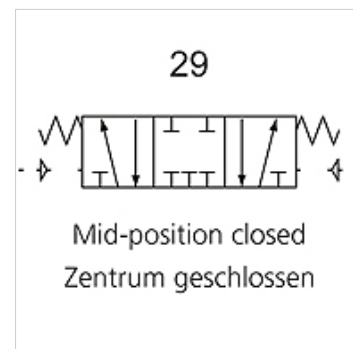

# K-WV 5/3 PNEU ZENTRUM GESCHLOSS 4A

5/3-way pilot valve, mid-position closed

**HANSA FLEX**

## Lastnosti

Obratovalni tlak	1.5 - 8 bar
območje temperatur:	Up to +70 °C
meritev pretoka	At P1 = 8 bar, P2 = 6 bar and pressure drop $\Delta p$ = 1 bar
priključek za krmilni zrak	G 1/8
ohišje ventila	Aluminium alloy

## Artikel

Opis	Priključek	odzračevalni priključek	pretok (L/min)	številka vezalne sheme	Velikost
K- 07 15 04 21	M 5	M 5	250	29	100
K- 07 15 04 22	G 1/8	G 1/8	400	29	100
K- 07 15 04 23	G 1/8	G 1/8	550	29	200
K- 07 15 04 24	G 1/4	G 1/8	550	29	200
K- 07 15 04 25	G 1/4	G 1/4	950	29	300
K- 07 15 04 26	G 3/8	G 1/4	950	29	300
K- 07 15 04 27	G 1/2"	G 1/2	1600	29	400