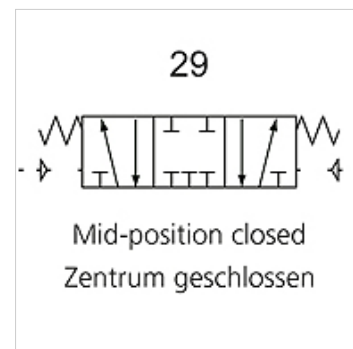

K-WV 5/3 PNEU ZENTRUM GESCHLOSS 4A

5/3-way pilot valve, mid-position closed

HANSA FLEX

Lastnosti

Obratovalni tlak	1.5 - 8 bar
območje temperatur:	Up to +70 °C
meritev pretoka	At P1 = 8 bar, P2 = 6 bar and pressure drop Δp = 1 bar
priključek za krmilni zrak	G 1/8
ohišje ventila	Aluminium alloy

Navodilo

Drugi podatki na zahtevo.

Artikel

Opis	Priključek	odzračevalni priključek	pretok (L/min)	številka vezalne sheme	Velikost
K- 07 15 04 21	M 5	M 5	250	29	100
K- 07 15 04 22	G 1/8	G 1/8	400	29	100
K- 07 15 04 23	G 1/8	G 1/8	550	29	200
K- 07 15 04 24	G 1/4	G 1/8	550	29	200
K- 07 15 04 25	G 1/4	G 1/4	950	29	300
K- 07 15 04 26	G 3/8	G 1/4	950	29	300
K- 07 15 04 27	G 1/2"	G 1/2	1600	29	400