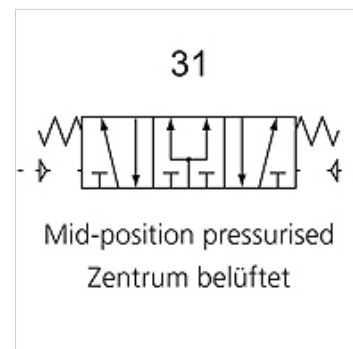

K-WV 5/3 PNEU ZENTRUM BELUEFTET 4A

5/3-way pilot valve, mid-position pressurised

HANSA FLEX

Lastnosti

Obratovalni tlak	1.5 - 8 bar
območje temperatur:	Up to +70 °C
meritev pretoka	At P1 = 8 bar, P2 = 6 bar and pressure drop Δp = 1 bar
priključek za krmilni zrak	G 1/8
ohišje ventila	Aluminium alloy

Navodilo

Drugi podatki na zahtevo.

Artikel

Opis	Priključek	odzračevalni priključek	pretok (L/min)	številka vezalne sheme	Velikost
K- 07 15 04 35	M 5	M 5	250	31	100
K- 07 15 04 36	G 1/8	G 1/8	400	31	100
K- 07 15 04 37	G 1/8	G 1/8	550	31	200
K- 07 15 04 38	G 1/4	G 1/8	550	31	200
K- 07 15 04 39	G 1/4	G 1/4	950	31	300
K- 07 15 04 40	G 3/8	G 1/4	950	31	300
K- 07 15 04 41	G 1/2"	G 1/2	1600	31	400