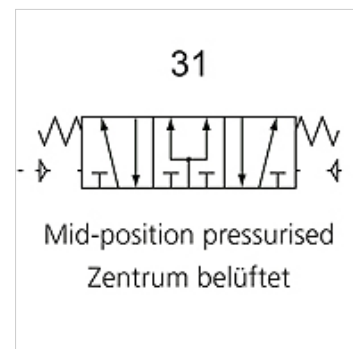

# K-WV 5/3 PNEU ZENTRUM BELUEFTET 4A

5/3-way pilot valve, mid-position pressurised

**HANSA FLEX**

## Lastnosti

Obratovalni tlak	1.5 - 8 bar
območje temperatur:	Up to +70 °C
meritev pretoka	At P1 = 8 bar, P2 = 6 bar and pressure drop $\Delta p$ = 1 bar
priključek za krmilni zrak	G 1/8
ohišje ventila	Aluminium alloy

## Artikel

Opis	Priključek	odzračevalni priključek	pretok (L/min)	številka vezalne sheme	Velikost
K- 07 15 04 35	M 5	M 5	250	31	100
K- 07 15 04 36	G 1/8	G 1/8	400	31	100
K- 07 15 04 37	G 1/8	G 1/8	550	31	200
K- 07 15 04 38	G 1/4	G 1/8	550	31	200
K- 07 15 04 39	G 1/4	G 1/4	950	31	300
K- 07 15 04 40	G 3/8	G 1/4	950	31	300
K- 07 15 04 41	G 1/2"	G 1/2	1600	31	400