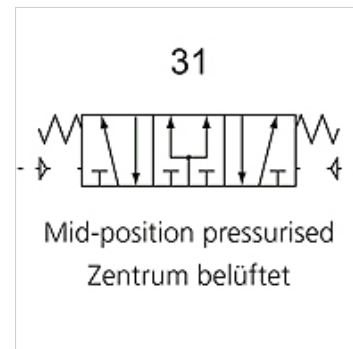

K-WV 5/3 PNEU ZENTRUM BELUEFTET 4A

5/3-way pilot valve, mid-position pressurised

HANSA FLEX

Lastnosti

Obratovalni tlak	1.5 - 8 bar
območje temperatur:	Up to +70 °C
meritev pretoka	At P1 = 8 bar, P2 = 6 bar and pressure drop Δp = 1 bar
priključek za krmilni zrak	G 1/8
ohišje ventila	Aluminium alloy

Navodilo

Drugi podatki na zahtevo.

Artikel

Opis	Priključek	odzračevalni priključek	pretok (L/min)	številka vezalne sheme	Velikost
K- 07 15 04 35	M 5	M 5	250	31	100
K- 07 15 04 36	G 1/8	G 1/8	400	31	100
K- 07 15 04 37	G 1/8	G 1/8	550	31	200
K- 07 15 04 38	G 1/4	G 1/8	550	31	200
K- 07 15 04 39	G 1/4	G 1/4	950	31	300
K- 07 15 04 40	G 3/8	G 1/4	950	31	300
K- 07 15 04 41	G 1/2"	G 1/2	1600	31	400