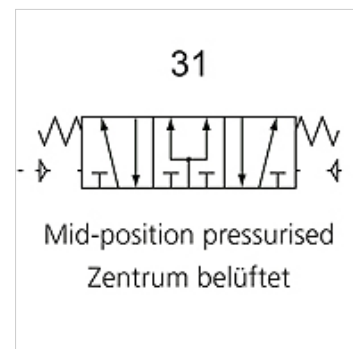

K-WV 5/3 PNEU ZENTRUM BELUEFTET 4A

5/3-way pilot valve, mid-position pressurised

HANSA FLEX

Lastnosti

Obratovalni tlak	1.5 - 8 bar
območje temperatur:	Up to +70 °C
meritev pretoka	At P1 = 8 bar, P2 = 6 bar and pressure drop Δp = 1 bar
priključek za krmilni zrak	G 1/8
ohišje ventila	Aluminium alloy

Navodilo

Drugi podatki na zahtevo.

Artikel

Opis	Priključek	odračevalni priključek	pretok (L/min)	številka vezalne sheme	Velikost
K- 07 15 04 35	M 5	M 5	250	31	100
K- 07 15 04 36	G 1/8	G 1/8	400	31	100
K- 07 15 04 37	G 1/8	G 1/8	550	31	200
K- 07 15 04 38	G 1/4	G 1/8	550	31	200
K- 07 15 04 39	G 1/4	G 1/4	950	31	300
K- 07 15 04 40	G 3/8	G 1/4	950	31	300
K- 07 15 04 41	G 1/2"	G 1/2	1600	31	400