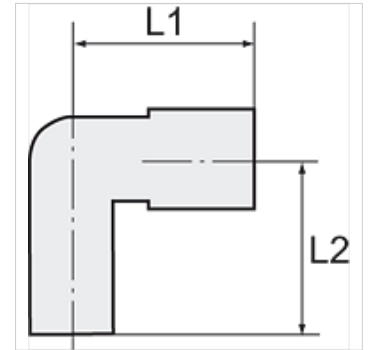

K-L-STECK STECKNIPPEL VB MINI

Union elbows with push-in plug, mini

HANSA FLEX

Lastnosti

delovni tlak Max. 10 bar, vacuum

Območje uporabe Air, vacuum

priporočene cevi PU or PA (nylon)

Sredstva stisnjen zrak

območje temperatur: 0 °C to +60 °C

Material: Plastic, Nickel plated brass

potisni obroč Plastic

Navodilo

Drugi podatki na zahtevo.

Opis

Push-in fittings series manufactured in plastic and nickel-plated brass, space-saving miniature design.

Artikel

Opis	za zunanji Ø mm cevi	L1 (mm)	L2 (mm)	vtični priključek (mm)
K- 07 40 50 07	3 mm	11,5	26,6	3
K- 07 40 50 08	4 mm	14,0	28,5	4
K- 07 40 50 09	6 mm	16,3	32,0	6