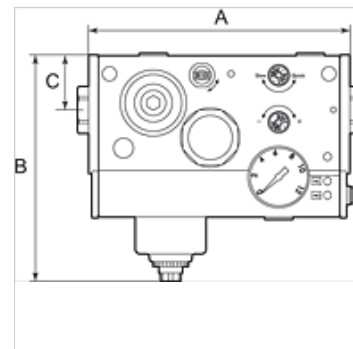

## Lastnosti

vstopni tlak	Max. 10 bar
območje temperatur:	-10 °C to +50 °C
Sredstva	stisnjen zrak
razred zaščite	IP 65
delovni tlak	0.5 - 8 bar
tlačno stikalo	Changeover contact
velikost por v filtrnem elementu	20 µm
meritev pretoka	At 6,3 bar and $\Delta p = 1$ bar

## Artikel

Opis	Priključek	pretok (L/min)	A (mm)	B	C (mm)	Napetost
K- 07 25 13 79	G 1/4	2400	165,5	144,0 mm	35,0	24 V DC (for valves and pressure switch)
K- 07 25 13 80	G 3/8	3300	165,5	144,0 mm	35,0	24 V DC (for valves and pressure switch)
K- 07 25 13 81	G 1/2"	4000	165,5	144,0 mm	35,0	24 V DC (for valves and pressure switch)