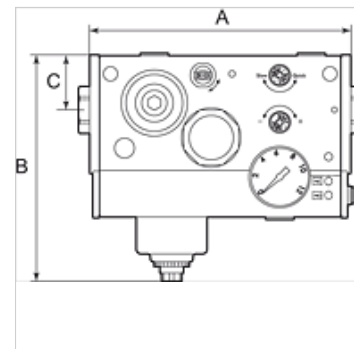

## Lastnosti

vstopni tlak	Max. 10 bar
območje temperatur:	-10 °C to +50 °C
Sredstva	stisnjen zrak
razred zaščite	IP 65
delovni tlak	0.5 - 8 bar
tlačno stikalo	Changeover contact
velikost por v filtrnem elementu	20 µm
meritev pretoka	At 6,3 bar and $\Delta p = 1$ bar

## Artikel

Opis	Priključek	pretok (L/min)	A (mm)	B	C (mm)	Napetost
K- 07 25 13 79	G 1/4	2400	165,5	144,0 mm	35,0	24 V DC (for valves and pressure switch)
K- 07 25 13 80	G 3/8	3300	165,5	144,0 mm	35,0	24 V DC (for valves and pressure switch)
K- 07 25 13 81	G 1/2"	4000	165,5	144,0 mm	35,0	24 V DC (for valves and pressure switch)