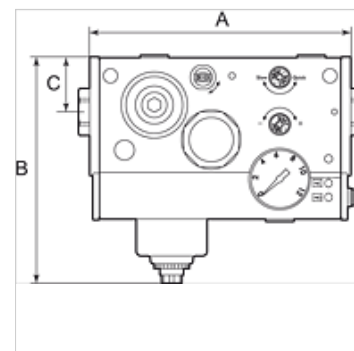

## Lastnosti

vstopni tlak	Max. 10 bar
območje temperatur:	-10 °C to +50 °C
Sredstva	stisnjen zrak
razred zaščite	IP 65
delovni tlak	0.5 - 8 bar
tlačno stikalo	Changeover contact
velikost por v filtrnem elementu	20 µm
meritev pretoka	At 6,3 bar and $\Delta p = 1$ bar

## Artikel

Opis	Priključek	pretok (L/min)	A (mm)	B	C (mm)	Napetost
K- 07 25 13 82	G 1/4	2400	165,5	144,0 mm	35,0	24 V DC (for valves and pressure switch)
K- 07 25 13 83	G 3/8	3300	165,5	144,0 mm	35,0	24 V DC (for valves and pressure switch)
K- 07 25 13 84	G 1/2	4000	165,5	144,0 mm	35,0	24 V DC (for valves and pressure switch)