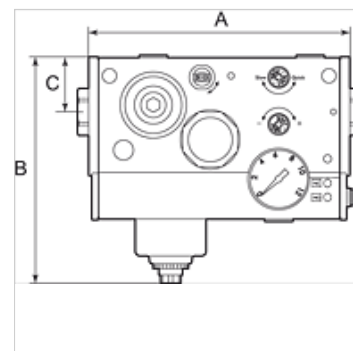

## Lastnosti

vstopni tlak	Max. 10 bar
območje temperatur:	-10 °C to +50 °C
Sredstva	stisnjen zrak
razred zaščite	IP 65
delovni tlak	0.5 - 8 bar
tlačno stikalo	Changeover contact
velikost por v filtrnem elementu	20 µm
meritev pretoka	At 6,3 bar and $\Delta p = 1$ bar

## Artikel

Opis	Priključek	pretok (L/min)	A (mm)	B	C (mm)	Napetost
K- 07 25 13 82	G 1/4	2400	165,5	144,0 mm	35,0	24 V DC (for valves and pressure switch)
K- 07 25 13 83	G 3/8	3300	165,5	144,0 mm	35,0	24 V DC (for valves and pressure switch)
K- 07 25 13 84	G 1/2	4000	165,5	144,0 mm	35,0	24 V DC (for valves and pressure switch)