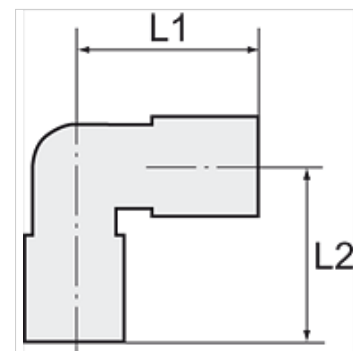

# K-W90 VERBINDER RED

Union elbows, reduced

**HANSA FLEX**

## Lastnosti

**delovni tlak** Max. 18 bar

**tesnilni material** Buna-N

**Material:** ponikljana medenina

## Artikel

Opis	za cev	L1 (mm)	zev ključa
K- 07 40 41 31	8 mm / 6 mm - 6 mm / 4 mm	22,5	10 mm