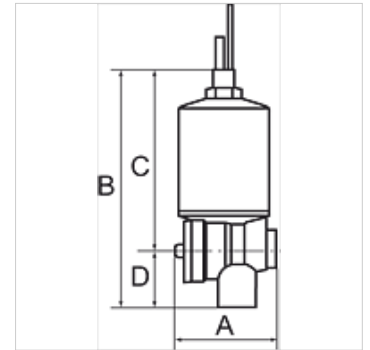

## Lastnosti

<b>Obratovalni tlak</b>	min. 4 bar, max. 16 bar
<b>Sredstva</b>	Condensate (emulsion)
<b>priključek posode</b>	G 1/8 male
<b>delovna temperatura</b>	0 °C to +90 °C
<b>Vgradna lega</b>	Bowl mounted– vertical ± 10%
<b>Material:</b>	Hood :aus Messing, Gehäuse aus Kunststoff (PA)

## Artikel

Opis	navoj na strani izpusta	A (mm)	B	C (mm)	D (mm)	DN
K- 07 25 16 13	G 1/4 female	46,5	109,0 mm	83,0	26,0	4