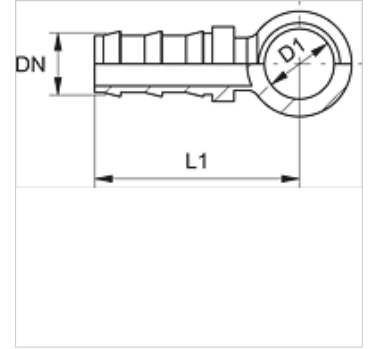

TR BR

Vstavni cevni priključek, RGN

HANSA FLEX

Lastnosti

Priključek 1	colsko oko
Standard	DIN 7642
Material:	jeklo
Zaščita površine	galvanično prevlečeno

Artikel

Opis	DN	Size	Palec	D1 (mm)
TR 08 BR 10	8	5	5/16"	17