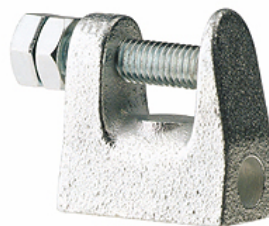

# K-KLEMMBUEGEL

Clamp strap

**HANSA FLEX**

## Lastnosti

**Material:** nickel plated iron