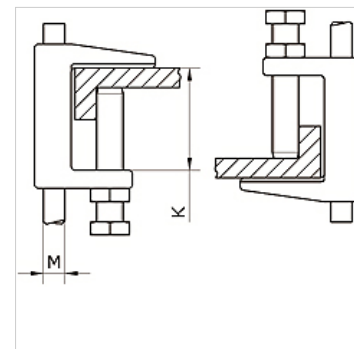

# K-KLEMMBUEGEL IG

Clamp strap with female thread

**HANSA FLEX**

## Artikel

Opis	Navoj	K (mm)
K- 07 40 54 92	M 8	18