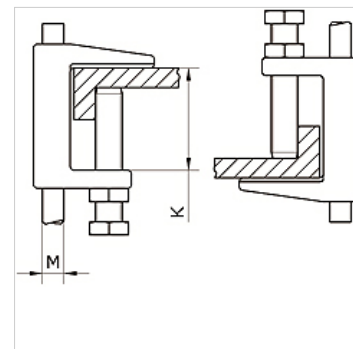

K-KLEMMBUEGEL IG

Clamp strap with female thread

HANSA FLEX

Lastnosti

Material: nickel plated iron

Artikel

Opis	Navoj	K (mm)
K- 07 40 54 92	M 8	18