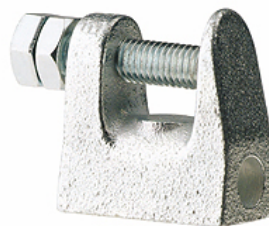

K-KLEMMBUEGEL IG

Clamp strap with female thread

HANSA FLEX

Lastnosti

Material: nickel plated iron

Artikel

Opis	Navoj	K (mm)
K- 07 40 54 92	M 8	18