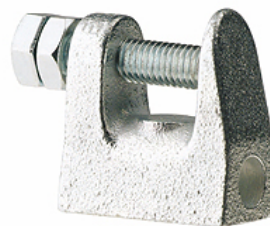

K-KLEMMBUEGEL IG

Clamp strap with female thread

HANSA FLEX

Lastnosti

Material: nickel plated iron

Artikel

Opis	Navoj	K (mm)
K- 07 40 54 92	M 8	18