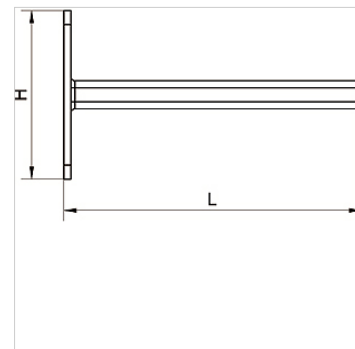

K-KONSOLE STAHL VS INFI

Console made of steel galvanized

HANSA FLEX

Lastnosti

Material: Galvanised steel

Artikel

Opis	H (mm)	L (mm)	dolžina (m)
K- 07 40 54 90	120,0	280,0	0,280