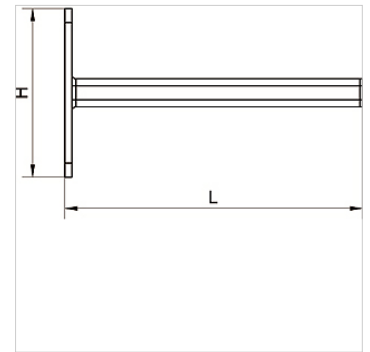

K-KONSOLE STAHL VS INFI

Console made of steel galvanized

HANSA FLEX

Lastnosti

Material: Galvanised steel

Artikel

Opis	H (mm)	L (mm)	dolžina (m)
K- 07 40 54 90	120,0	280,0	0,280