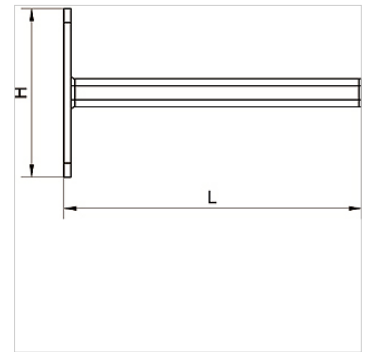

K-KONSOLE STAHL VS INFI

Console made of steel galvanized

HANSA FLEX

Lastnosti

Material: Galvanised steel

Artikel

Opis	H (mm)	L (mm)	dolžina (m)
K- 07 40 54 90	120,0	280,0	0,280