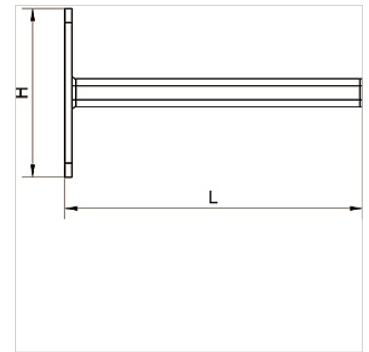

K-KONSOLE STAHL VS INFI

Console made of steel galvanized

HANSA FLEX

Lastnosti

Material: Galvanised steel

Artikel

Opis	H (mm)	L (mm)	dolžina (m)
K- 07 40 54 90	120,0	280,0	0,280