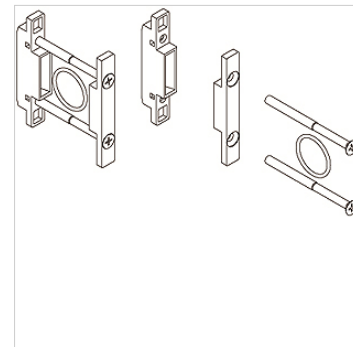

# K-KOP PACKET HANSA PRO

Coupling package, HANSA PRO

**HANSA FLEX**

## Lastnosti

**uporaba** Coupling of all devices

## Artikel

Opis	definicija
K- 07 25 22 36	2 mountings, 2 screws, O-Ring