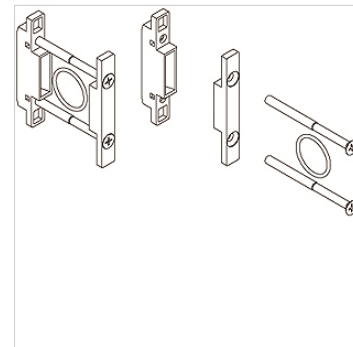

# K-KOP PACKET HANSA PRO

Coupling package, HANSA PRO

**HANSA FLEX**

## Lastnosti

uporaba Coupling of all devices

## Artikel

Opis	definicija
K- 07 25 22 36	2 mountings, 2 screws, O-Ring