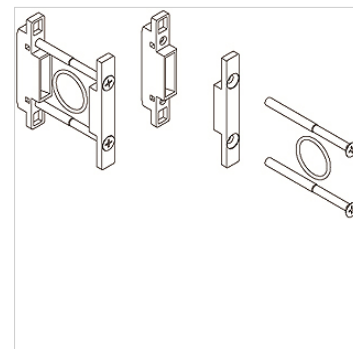

K-KOP PACKET HANSA PRO

Coupling package, HANSA PRO

HANSA FLEX

Lastnosti

uporaba Coupling of all devices

Artikel

Opis	definicija
K- 07 25 22 36	2 mountings, 2 screws, O-Ring