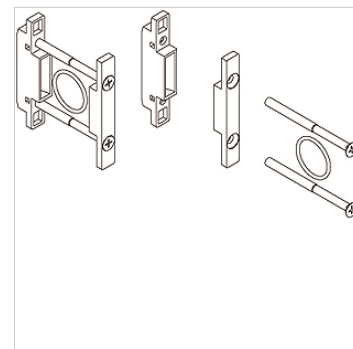

# K-KOP PACKET HANSA PRO

Coupling package, HANSA PRO

**HANSA FLEX**

## Lastnosti

**uporaba** Coupling of all devices

## Artikel

Opis	definicija
K- 07 25 22 36	2 mountings, 2 screws, O-Ring