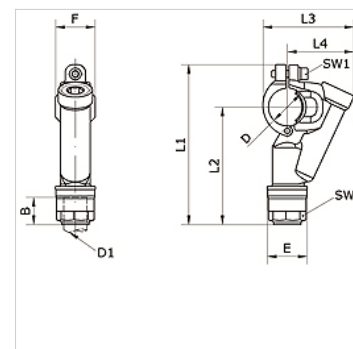

K-SCHNELLFLAN 20-63 INFI

Quick assembly \varnothing 20 mm – \varnothing 63 mm

HANSA FLEX

Lastnosti

Vgradna lega	horizontally, vertically
princip delovanja	Installation of a new connector without opening the pipe system
Material:	ponikljana medenina

Artikel

Opis	zunanji \varnothing cevi	B (mm)	D (mm)	D1 (mm)	E (mm)	F (mm)	L1 (mm)	L2 (mm)	L3 (mm)	L4 (mm)	SW (mm)	zav ključa 1 (mm)
K- 07 40 54 44	32 - 20 mm	31,5	32	20,0	34,5	34,0	136,5	100,5	78,0	57,0	30	5
K- 07 40 54 45	32 - 25 mm	38,5	32	25,0	42,5	34,0	144,5	108,5	78,0	57,0	35	5
K- 07 40 54 46	40 - 20 mm	31,5	40	20,0	34,5	34,0	148,5	108,0	89,5	64,0	30	5
K- 07 40 54 47	40 - 25 mm	38,5	40	25,0	42,5	34,0	156,5	116,0	89,5	64,0	35	5
K- 07 40 54 48	50 - 20 mm	31,5	50	20,0	34,5	42,5	167,5	118,5	105,5	74,0	30	6
K- 07 40 54 49	50 - 25 mm	38,5	50	25,0	42,5	42,5	175,5	126,5	105,5	74,0	35	6
K- 07 40 54 50	63 - 20 mm	31,5	63	20,0	34,5	42,5	185,0	130,0	119,0	81,0	30	6
K- 07 40 54 51	63 - 25 mm	38,5	63	25,0	42,5	42,5	193,0	138,0	119,0	81,0	35	6