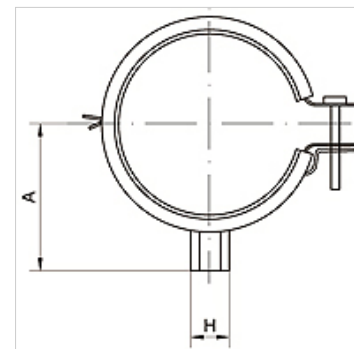

# K-SRS STAHL INFI

Pipe clip made of steel

**HANSA FLEX**

## Lastnosti

Material: jeklo  
polipropilen

## Artikel

Opis	za zunanji $\varnothing$ cevi mm	A (mm)	H
K- 07 40 54 83	20	28,5	M 8 / M 10
K- 07 40 54 84	25	31,0	M 8 / M 10
K- 07 40 54 85	32	34,5	M 8 / M 10
K- 07 40 54 86	40	39,5	M 8 / M 10
K- 07 40 54 87	50	44,0	M 8 / M 10
K- 07 40 54 88	63	51,0	M 8 / M 10
K- 07 40 55 28	80	71,0	M 8 / M 10
K- 07 40 54 89	110	81,5	M 8 / M 10