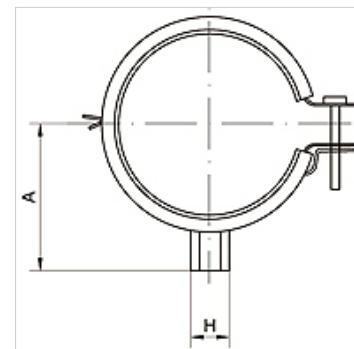

K-SRS STAHL INFI

Pipe clip made of steel

HANSA FLEX

Lastnosti

Material: jeklo
polipropilen

Artikel

Opis	za zunanji \varnothing cevi mm	A (mm)	H
K- 07 40 54 83	20	28,5	M 8 / M 10
K- 07 40 54 84	25	31,0	M 8 / M 10
K- 07 40 54 85	32	34,5	M 8 / M 10
K- 07 40 54 86	40	39,5	M 8 / M 10
K- 07 40 54 87	50	44,0	M 8 / M 10
K- 07 40 54 88	63	51,0	M 8 / M 10
K- 07 40 55 28	80	71,0	M 8 / M 10
K- 07 40 54 89	110	81,5	M 8 / M 10