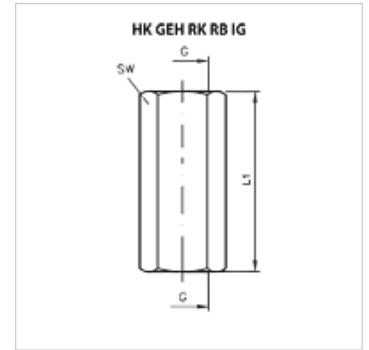

HK GEH RK RB IG

ohišje za protipovratni ventil RK/RB

Lastnosti

Material: Galvanised steel

Obratovalni tlak maks. 700 bar

Artikel

Opis	G	L1 (mm)	SW (mm)	Teža (kg)
HK GEH RKRB 0 IG	G 1/8"	28,0	14	0,02
HK GEH RKRB 1 IG	G 1/4"	43,0	19	0,05
HK GEH RKRB 2 IG	G 3/8"	44,0	22	0,07
HK GEH RKRB 3 IG	G 1/2"	56,0	27	0,11
HK GEH RKRB 4 IG	G 3/4"	65,0	36	0,26

Pribor

HK RB protipovratni ventil RB

HK RK protipovratni ventil RK