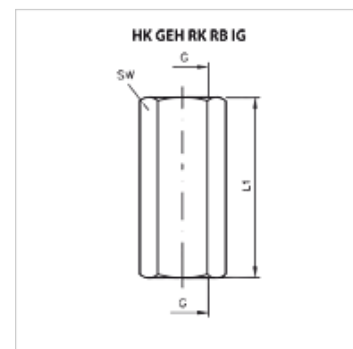

HK GEH RK RB IG

ohišje za protipovratni ventil RK/RB

Lastnosti

Material: Galvanised steel

Obratovalni tlak maks. 700 bar

Artikel

Opis	G	L1 (mm)	SW (mm)	Teža (kg)
HK GEH RKRB 0 IG	G 1/8"	28,0	14	0,02
HK GEH RKRB 1 IG	G 1/4"	43,0	19	0,05
HK GEH RKRB 2 IG	G 3/8"	44,0	22	0,07
HK GEH RKRB 3 IG	G 1/2"	56,0	27	0,11
HK GEH RKRB 4 IG	G 3/4"	65,0	36	0,26