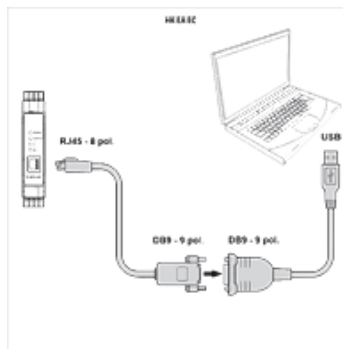

## Lastnosti

**uporaba** For proportional amplifier HK EBM AS

## Opis

Za povezavo digitalnega proporcionalnega ojačevalnika HK EBM AS z računalnikom. Hitrost prenosa do 225 kbit/s. Zunanje napajanje ni potrebno (poteka prek USB povezave).

## Artikel

| Opis               | dolžina<br>(m) | Izvedba         | Teža<br>(kg) |
|--------------------|----------------|-----------------|--------------|
| HK E A PS USB DB9  | 0,45           | 1x USB, 1x DB9  | 0,2          |
| HK E C PS DB9 RJ45 | 2,50           | 1x DB9, 1x RJ45 | 0,2          |