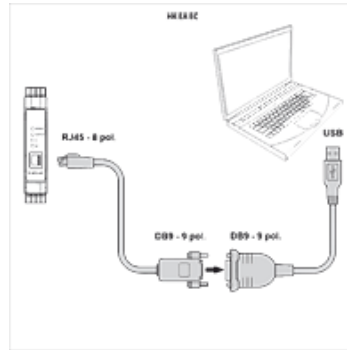

## Lastnosti

**uporaba** For proportional amplifier HK EBM AS

## Opis

Za povezavo digitalnega proporcionalnega ojačevalnika HK EBM AS z računalnikom. Hitrost prenosa do 225 kbit/s. Zunanje napajanje ni potrebno (poteka prek USB povezave).

## Artikel

| Opis               | dolžina<br>(m) | Izvedba         | Teža<br>(kg) |
|--------------------|----------------|-----------------|--------------|
| HK E A PS USB DB9  | 0,45           | 1x USB, 1x DB9  | 0,2          |
| HK E C PS DB9 RJ45 | 2,50           | 1x DB9, 1x RJ45 | 0,2          |