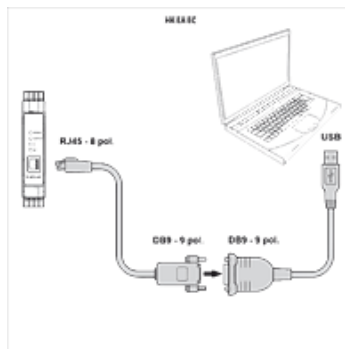

## Lastnosti

**uporaba** For proportional amplifier HK EBM AS

## Opis

Za povezavo digitalnega proporcionalnega ojačevalnika HK EBM AS z računalnikom. Hitrost prenosa do 225 kbit/s. Zunanje napajanje ni potrebno (poteka prek USB povezave).

## Artikel

Opis	dolžina (m)	Izvedba	Teža (kg)
HK E A PS USB DB9	0,45	1x USB, 1x DB9	0,2
HK E C PS DB9 RJ45	2,50	1x DB9, 1x RJ45	0,2