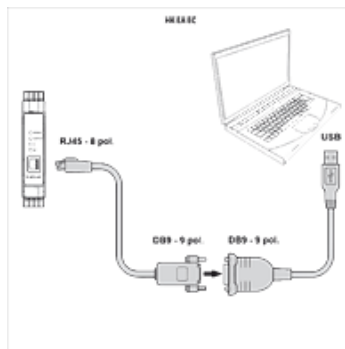

Lastnosti

uporaba For proportional amplifier HK EBM AS

Opis

Za povezavo digitalnega proporcionalnega ojačevalnika HK EBM AS z računalnikom. Hitrost prenosa do 225 kbit/s. Zunanje napajanje ni potrebno (poteka prek USB povezave).

Artikel

Opis	dolžina (m)	Izvedba	Teža (kg)
HK E A PS USB DB9	0,45	1x USB, 1x DB9	0,2
HK E C PS DB9 RJ45	2,50	1x DB9, 1x RJ45	0,2

je pribor za naslednje izdelke

HK EBM AS digitalni proporcionalni ojačevalnik