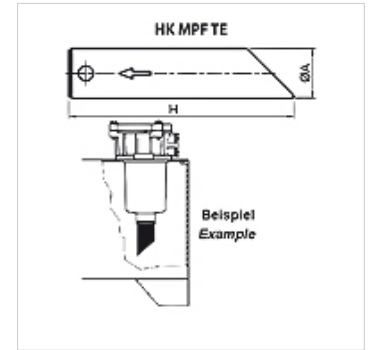

# FI RL RVL

cevni podaljšek za filter povratnega toka

**HANSA FLEX**

## Lastnosti

<b>Material:</b>	poliamid
<b>uporaba</b>	For return flow filter FI RL

## Opis

Za podaljšanje izhoda iz filtrov za povratni tok v posodi  
Zmanjšanje vrtničenja v povratnem toku olja  
možnost posamičnega krajšanja

## Artikel

Opis	za tip filtra	Ø A (mm)	H (mm)	Teža (kg)
FI RL RVL 25 300	FI RL 024, 048	25	300	0,2
FI RL RVL 32 500	FI RL 053, 064, 086, 110, 150	32	500	0,4
FI RL RVL 40 300	FI RL 125, 225	40	300	0,6
FI RL RVL 40 500	FI RL 180, 230	40	500	0,8