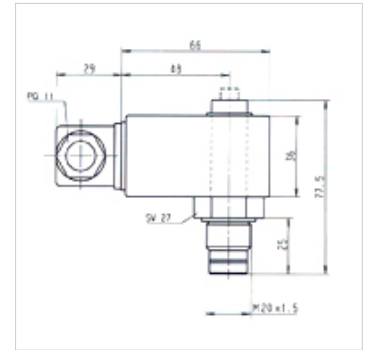

## Lastnosti

<b>Priključek</b>	M 20x1,5
<b>uporaba</b>	za tlačni filter FI MD 315, FI HD 400

## Navodilo

Z zasukom električnega vtiča za 180° se lahko preklopna funkcija spremeni (odpiranje ali zapiranje). Stanje ob dobavi je odpiranje.

## Artikel

Opis	Vrsta	Preklopna točka (bar)	Teža (kg)
HK VA PIS 3092 5 EL	elektrical, max. 250VAC	5,0	0,25