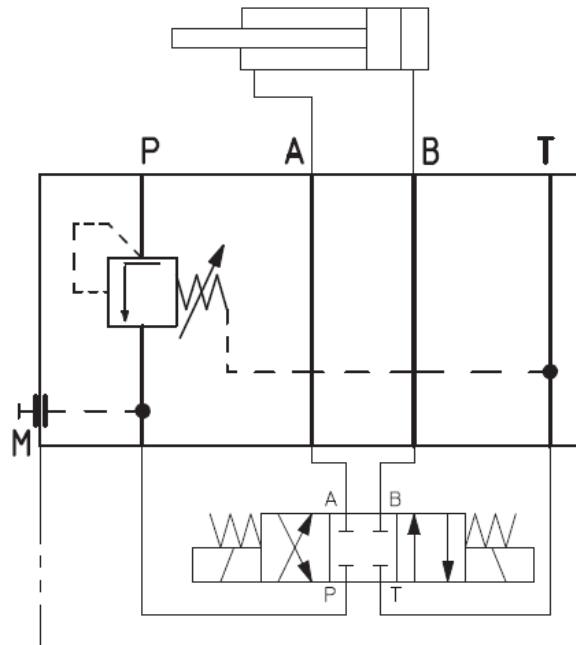

# HK HS 01

Druckzuschaltventil  
Pressure sequence valve

Schaltsymbole, Ausführungen / Symbols, Design

**HK HS 01**

Kolbentypen, Durchflussrichtungen,  $Q/\Delta p$  – Kennlinien / Spool type, flow direction,  $Q/\Delta p$  - diagram

# HK HS 01

Druckzuschaltventil  
Pressure sequence valve

**HANSA FLEX**

## Abmessungen / Dimensions