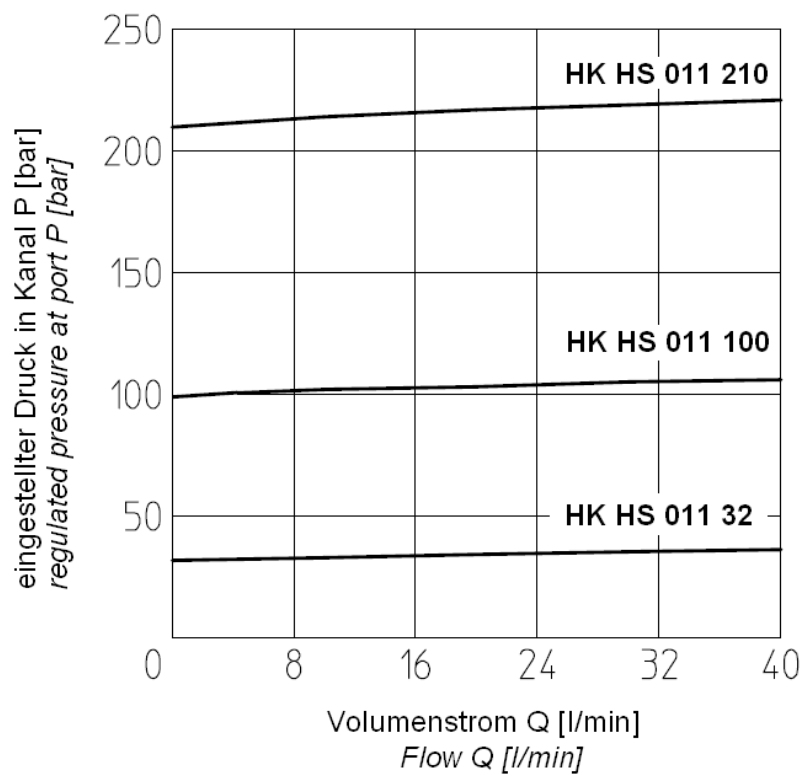

HK HS 01

Druckzuschaltventil
Pressure sequence valve

Schaltsymbole, Ausführungen / Symbols, Design

Kolbentypen, Durchflussrichtungen, $Q/\Delta p$ – Kennlinien / Spool type, flow direction, $Q/\Delta p$ - diagram

HK HS 01