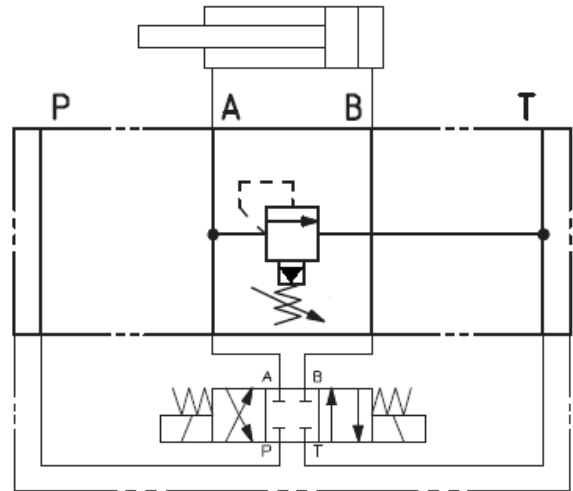

# HK ZP 16 DB

Druckbegrenzungsventil

Pressure relief valve

**HANSA FLEX**

## Schaltsymbole, Ausführungen / Symbols, Design

**HK ZP 16 DB 12 P 15**  
**HK ZP 16 DB 12 P 50**

**HK ZP 16 DB 12 A 15**  
**HK ZP 16 DB 12 A 50**

## Abmessungen / Dimensions

**HK ZP 16 DB**