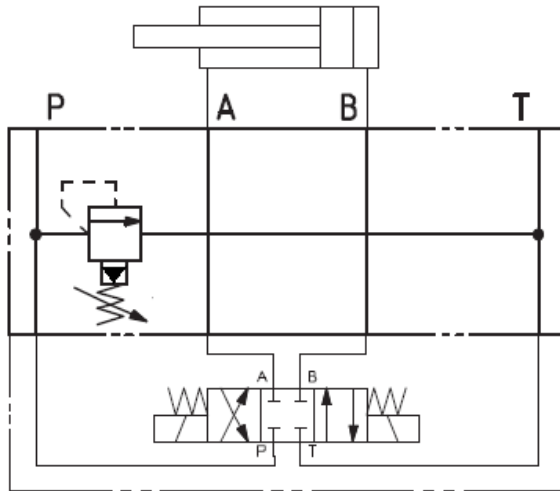

# HK ZP 16 DB

Druckbegrenzungsventil

Pressure relief valve

**HANSA FLEX**

## Schaltsymbole, Ausführungen / Symbols, Design

**HK ZP 16 DB 12 P 15**  
**HK ZP 16 DB 12 P 50**

**HK ZP 16 DB 12 A 15**  
**HK ZP 16 DB 12 A 50**

## Abmessungen / Dimensions

**HK ZP 16 DB**