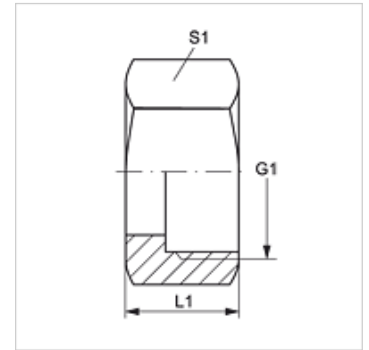

UEM AJF

Priključna navrtka AJF

Osobine

Priključak 1 ORFS navoj navrtke

Oblik zaptivke 1 ravno zaptivanje

Konstrukcija Preklopna navrtka

Norma ISO 8434-3

Materijal čelik

Površinska zaštita galvanska prevlaka

Artikal

Naziv	G1	L1 (mm)	S1
UEM AJF 04	9/16" -18 UNF	15,0	17
UEM AJF 06	11/16" -16 UN	17,0	22
UEM AJF 08	13/16" -16 UN	20,0	24
UEM AJF 10	1" -14 UNS	24,0	30
UEM AJF 12	1.3/16" -12 UN	26,5	36
UEM AJF 16	1.7/16" -12 UN	27,5	41
UEM AJF 20	1.11/16" -12 UN	27,5	50
UEM AJF 24	2" -12 UN	27,5	60

SW, S1, S2 = veličina ključa

Varijante proizvoda

UEM AJF VA Priključna navrtka AJF, plemeniti čelik