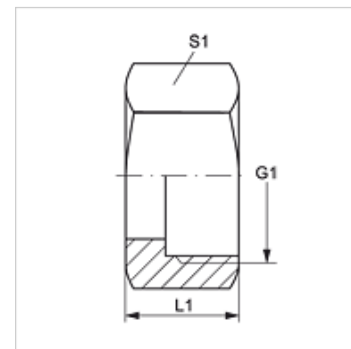

UEM AJF VA

Priključna navrtka AJF

Osobine

Priključak 1 ORFS navoj navrtke

Oblik zaptivke 1 ravno zaptivanje

Konstrukcija Preklopna navrtka

Norma ISO 8434-3

Materijal plemeniti čelik

Artikal

Naziv	G1	L1 (mm)	S1
UEM AJF 04 VA	9/16" -18 UNF	14,5	17
UEM AJF 06 VA	11/16" -16 UN	17,0	22
UEM AJF 08 VA	13/16" -16 UN	21,0	24
UEM AJF 10 VA	1" -14 UNS	23,5	30
UEM AJF 12 VA	1.3/16" -12 UN	26,0	36
UEM AJF 16 VA	1.7/16" -12 UN	28,0	41
UEM AJF 20 VA	1.11/16" -12 UN	28,0	50
UEM AJF 24 VA	2" -12 UN	28,0	60

SW, S1, S2 = veličina ključa

Varijante proizvoda

UEM AJF Priključna navrtka AJF, čelik