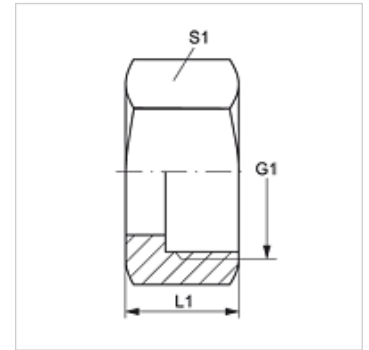

UEM AJF VA

Priključna navrtka AJF

Osobine

| | |
|------------------|--------------------|
| Priključak 1 | ORFS navoj navrtke |
| Oblik zaptivke 1 | ravno zaptivanje |
| Konstrukcija | Preklopna navrtka |
| Norma | ISO 8434-3 |
| Materijal | plemeniti čelik |

Artikal

| Naziv | G1 | L1 (mm) | S1 |
|---------------|-----------------|------------|----|
| UEM AJF 04 VA | 9/16" -18 UNF | 14,5 | 17 |
| UEM AJF 06 VA | 11/16" -16 UN | 17,0 | 22 |
| UEM AJF 08 VA | 13/16" -16 UN | 21,0 | 24 |
| UEM AJF 10 VA | 1" -14 UNS | 23,5 | 30 |
| UEM AJF 12 VA | 1.3/16" -12 UN | 26,0 | 36 |
| UEM AJF 16 VA | 1.7/16" -12 UN | 28,0 | 41 |
| UEM AJF 20 VA | 1.11/16" -12 UN | 28,0 | 50 |
| UEM AJF 24 VA | 2" -12 UN | 28,0 | 60 |

SW, S1, S2 = veličina ključa

Varijante proizvoda

| | |
|---------|-------------------------------|
| UEM AJF | Priključna navrtka AJF, čelik |
|---------|-------------------------------|