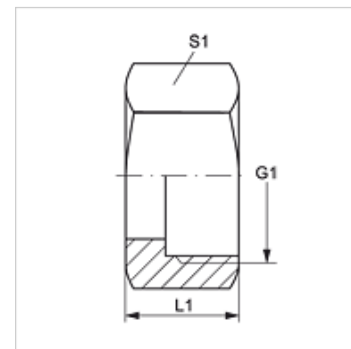

## Osobine

Priključak 1 ORFS navoj navrtke

Oblik zaptivke 1 ravno zaptivanje

Konstrukcija Preklopna navrtka

Norma ISO 8434-3

Materijal plemeniti čelik

## Artikal

Naziv	G1	L1 (mm)	S1
UEM AJF 04 VA	9/16" -18 UNF	14,5	17
UEM AJF 06 VA	11/16" -16 UN	17,0	22
UEM AJF 08 VA	13/16" -16 UN	21,0	24
UEM AJF 10 VA	1" -14 UNS	23,5	30
UEM AJF 12 VA	1.3/16" -12 UN	26,0	36
UEM AJF 16 VA	1.7/16" -12 UN	28,0	41
UEM AJF 20 VA	1.11/16" -12 UN	28,0	50
UEM AJF 24 VA	2" -12 UN	28,0	60

SW, S1, S2 = veličina ključa