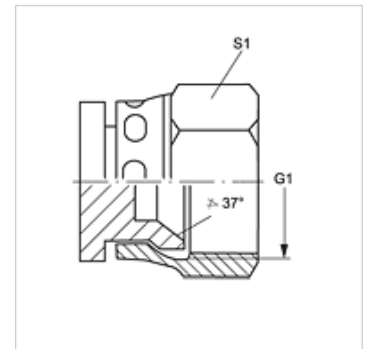

VERSCHLUSS AJ

Navrtka za zatvaranje

HANSA FLEX

Osobine

Priključak 1 UN/UNF navoj navrtke

Oblik zaptivke 1 74° unutrašnji konus

Konstrukcija Navrtka za zatvaranje

Konstrukcija pravo

Materijal čelik

Površinska zaštita galvanska prevlaka

Artikal

Naziv	G1	S1
VERSCHLUSS AJ 04	7/16" -20 UNF	14
VERSCHLUSS AJ 05	1/2" -20 UNF	17
VERSCHLUSS AJ 06	9/16" -18 UNF	19
VERSCHLUSS AJ 08	3/4" -16 UNF	22
VERSCHLUSS AJ 10	7/8" -14 UNF	27
VERSCHLUSS AJ 12	1.1/16" -12 UN	32
VERSCHLUSS AJ 14	1.3/16" -12 UN	35
VERSCHLUSS AJ 16	1.5/16" -12 UN	41
VERSCHLUSS AJ 20	1.5/8" -12 UN	50
VERSCHLUSS AJ 24	1.7/8" -12 UN	60
VERSCHLUSS AJ 32	2.1/2" -12 UN	75

SW, S1, S2 = veličina ključa

Varijante proizvoda

VERSCHLUSS AJ VA Navrtka za zatvaranje, plemeniti čelik