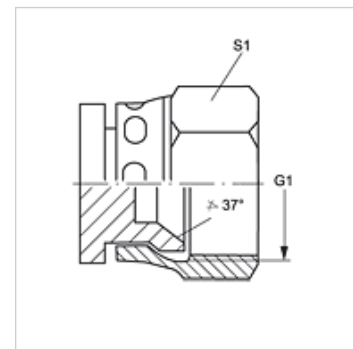

VERSCHLUSS AJ

Navrtka za zatvaranje

HANSA FLEX

Osobine

Priključak 1	UN/UNF navoj navrtke
Oblik zaptivke 1	74° unutrašnji konus
Konstrukcija	Navrtka za zatvaranje
Konstrukcija	pravo
Materijal	čelik
Površinska zaštita	galvanska prevlaka

Artikal

Naziv	G1	S1
VERSCHLUSS AJ 04	7/16" -20 UNF	14
VERSCHLUSS AJ 05	1/2" -20 UNF	17
VERSCHLUSS AJ 06	9/16" -18 UNF	19
VERSCHLUSS AJ 08	3/4" -16 UNF	22
VERSCHLUSS AJ 10	7/8" -14 UNF	27
VERSCHLUSS AJ 12	1.1/16" -12 UN	32
VERSCHLUSS AJ 14	1.3/16" -12 UN	35
VERSCHLUSS AJ 16	1.5/16" -12 UN	41
VERSCHLUSS AJ 20	1.5/8" -12 UN	50
VERSCHLUSS AJ 24	1.7/8" -12 UN	60
VERSCHLUSS AJ 32	2.1/2" -12 UN	75

SW, S1, S2 = veličina ključa

Varijante proizvoda

VERSCHLUSS AJ VA Navrtka za zatvaranje, plemeniti čelik