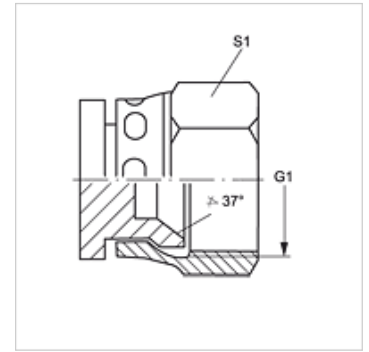

VERSCHLUSS AJ

Navrtka za zatvaranje

HANSA FLEX

Osobine

Priključak 1 UN/UNF navoj navrtke

Oblik zaptivke 1 74° unutrašnji konus

Konstrukcija Navrtka za zatvaranje

Konstrukcija pravo

Materijal čelik

Površinska zaštita galvanska prevlaka

Artikal

Naziv	G1	S1
VERSCHLUSS AJ 04	7/16" -20 UNF	14
VERSCHLUSS AJ 05	1/2" -20 UNF	17
VERSCHLUSS AJ 06	9/16" -18 UNF	19
VERSCHLUSS AJ 08	3/4" -16 UNF	22
VERSCHLUSS AJ 10	7/8" -14 UNF	27
VERSCHLUSS AJ 12	1.1/16" -12 UN	32
VERSCHLUSS AJ 14	1.3/16" -12 UN	35
VERSCHLUSS AJ 16	1.5/16" -12 UN	41
VERSCHLUSS AJ 20	1.5/8" -12 UN	50
VERSCHLUSS AJ 24	1.7/8" -12 UN	60
VERSCHLUSS AJ 32	2.1/2" -12 UN	75

SW, S1, S2 = veličina ključa

Varijante proizvoda

VERSCHLUSS AJ VA Navrtka za zatvaranje, plemeniti čelik