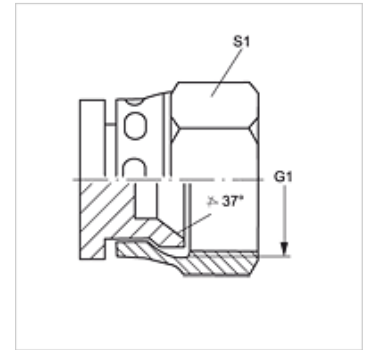

## Osobine

Prikjučak 1	UN/UNF navoj navrtke
Oblik zaptivke 1	74° unutrašnji konus
Konstrukcija	Navrtka za zatvaranje
Konstrukcija	pravo
Materijal	plemeniti čelik

## Artikal

Naziv	G1	S1
VERSCHLUSS AJ 04 VA	7/16" -20 UNF	14
VERSCHLUSS AJ 05 VA	1/2" -20 UNF	17
VERSCHLUSS AJ 06 VA	9/16" -18 UNF	19
VERSCHLUSS AJ 08 VA	3/4" -16 UNF	22
VERSCHLUSS AJ 10 VA	7/8" -14 UNF	27
VERSCHLUSS AJ 12 VA	1.1/16" -12 UN	32
VERSCHLUSS AJ 16 VA	1.5/16" -12 UN	41
VERSCHLUSS AJ 20 VA	1.5/8" -12 UN	50
VERSCHLUSS AJ 24 VA	1.7/8" -12 UN	60

SW, S1, S2 = veličina kluča