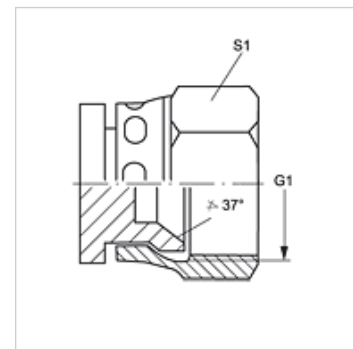

## Osobine

Priključak 1	UN/UNF navoj navrtke
Oblik zaptivke 1	74° unutrašnji konus
Konstrukcija	Navrtka za zatvaranje
Konstrukcija	pravo
Materijal	plemeniti čelik

## Artikal

Naziv	G1	S1
VERSCHLUSS AJ 04 VA	7/16" -20 UNF	14
VERSCHLUSS AJ 05 VA	1/2" -20 UNF	17
VERSCHLUSS AJ 06 VA	9/16" -18 UNF	19
VERSCHLUSS AJ 08 VA	3/4" -16 UNF	22
VERSCHLUSS AJ 10 VA	7/8" -14 UNF	27
VERSCHLUSS AJ 12 VA	1.1/16" -12 UN	32
VERSCHLUSS AJ 16 VA	1.5/16" -12 UN	41
VERSCHLUSS AJ 20 VA	1.5/8" -12 UN	50
VERSCHLUSS AJ 24 VA	1.7/8" -12 UN	60

SW, S1, S2 = veličina kluča