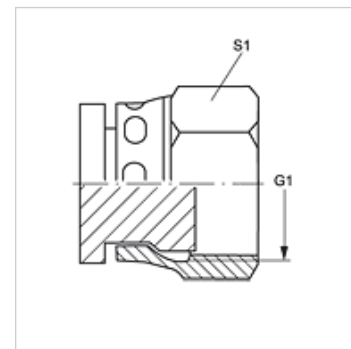

VERSCHLUSS AJF

Navrtka za zatvaranje

HANSA FLEX

Osobine

Prikjučak 1	ORFS navoj navrtke
Oblik zaptivke 1	ravno zaptivanje
Konstrukcija	Navrtka za zatvaranje
Konstrukcija	pravo
Materijal	čelik
Površinska zaštita	galvanska prevlaka

Artikal

Naziv	G1	S1
VERSCHLUSS AJF 04	9/16" -18 UNF	17
VERSCHLUSS AJF 06	11/16" -16 UN	22
VERSCHLUSS AJF 08	13/16" -16 UN	24
VERSCHLUSS AJF 10	1" -14 UNS	30
VERSCHLUSS AJF 12	1.3/16" -12 UN	36
VERSCHLUSS AJF 16	1.7/16" -12 UN	41
VERSCHLUSS AJF 20	1.11/16" -12 UN	50
VERSCHLUSS AJF 24	2" -12 UN	60
VERSCHLUSS AJF 32	2.1/2" -12 UN	75

SW, S1, S2 = veličina kijuča