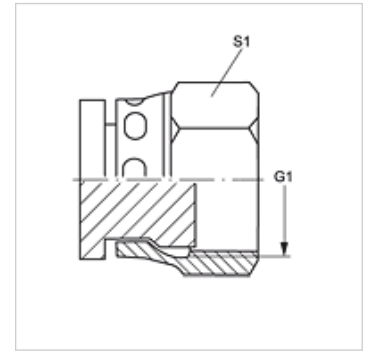

VERSCHLUSS AJF

Navrtka za zatvaranje

HANSA FLEX

Osobine

Priključak 1	ORFS navoj navrtke
Oblik zaptivke 1	ravno zaptivanje
Konstrukcija	Navrtka za zatvaranje
Konstrukcija	pravo
Materijal	čelik
Površinska zaštita	galvanska prevlaka

Artikal

Naziv	G1	S1
VERSCHLUSS AJF 04	9/16" -18 UNF	17
VERSCHLUSS AJF 06	11/16" -16 UN	22
VERSCHLUSS AJF 08	13/16" -16 UN	24
VERSCHLUSS AJF 10	1" -14 UNS	30
VERSCHLUSS AJF 12	1.3/16" -12 UN	36
VERSCHLUSS AJF 16	1.7/16" -12 UN	41
VERSCHLUSS AJF 20	1.11/16" -12 UN	50
VERSCHLUSS AJF 24	2" -12 UN	60
VERSCHLUSS AJF 32	2.1/2" -12 UN	75

SW, S1, S2 = veličina kijuča