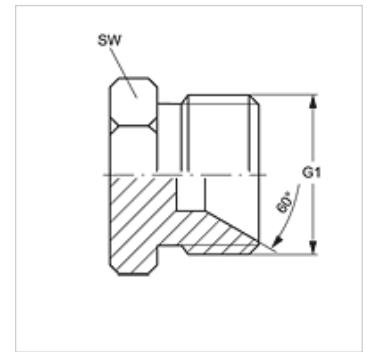

## Osobine

**Priključak 1** BSP spoljni cilindrični navoj

**Oblik zaptivke 1** 60° unutrašnji konus

**Konstrukcija** Nastavak za zatvaranje

**Konstrukcija** pravo

**Materijal** čelik

**Površinska zaštita** galvanska prevlaka

## Artikal

Naziv	G1	SW (mm)
VERSCHLUSS HB 02	G 1/8" -28	14
VERSCHLUSS HB 04	G 1/4" -19	19
VERSCHLUSS HB 06	G 3/8" -19	22
VERSCHLUSS HB 08	G 1/2" -14	27
VERSCHLUSS HB 10	G 5/8" -14	30
VERSCHLUSS HB 12	G 3/4" -14	32
VERSCHLUSS HB 16	G 1" -11	41
VERSCHLUSS HB 20	G 1.1/4" -11	50
VERSCHLUSS HB 24	G 1.1/2" -11	55
VERSCHLUSS HB 32	G 2" -11	70

SW, S1, S2 = veličina ključa