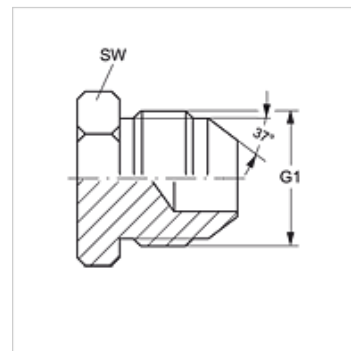

## Osobine

Priključak 1	UN/UNF spoljni navoj
Oblik zaptivke 1	74° spoljašnji konus
Konstrukcija	Nastavak za zatvaranje
Materijal	čelik
Površinska zaštita	galvanska prevlaka

## Artikal

Naziv	G1	SW (mm)
VERSCHLUSS HJ 04	7/16" -20 UNF	12
VERSCHLUSS HJ 05	1/2" -20 UNF	14
VERSCHLUSS HJ 06	9/16" -18 UNF	19
VERSCHLUSS HJ 08	3/4" -16 UNF	19
VERSCHLUSS HJ 10	7/8" -14 UNF	24
VERSCHLUSS HJ 12	1.1/16" -12 UN	27
VERSCHLUSS HJ 14	1.3/16" -12 UN	32
VERSCHLUSS HJ 16	1.5/16" -12 UN	36
VERSCHLUSS HJ 20	1.5/8" -12 UN	46
VERSCHLUSS HJ 24	1.7/8" -12 UN	50
VERSCHLUSS HJ 32	2.1/2" -12 UN	65

SW, S1, S2 = veličina ključa