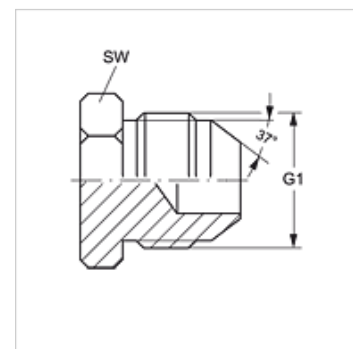

## Osobine

Priključak 1	UN/UNF spoljni navoj
Oblik zaptivke 1	74° spoljašnji konus
Konstrukcija	Nastavak za zatvaranje
Materijal	čelik
Površinska zaštita	galvanska prevlaka

## Artikal

Naziv	G1	SW (mm)
VERSCHLUSS HJ 04	7/16" -20 UNF	12
VERSCHLUSS HJ 05	1/2" -20 UNF	14
VERSCHLUSS HJ 06	9/16" -18 UNF	19
VERSCHLUSS HJ 08	3/4" -16 UNF	19
VERSCHLUSS HJ 10	7/8" -14 UNF	24
VERSCHLUSS HJ 12	1.1/16" -12 UN	27
VERSCHLUSS HJ 14	1.3/16" -12 UN	32
VERSCHLUSS HJ 16	1.5/16" -12 UN	36
VERSCHLUSS HJ 20	1.5/8" -12 UN	46
VERSCHLUSS HJ 24	1.7/8" -12 UN	50
VERSCHLUSS HJ 32	2.1/2" -12 UN	65

SW, S1, S2 = veličina ključa