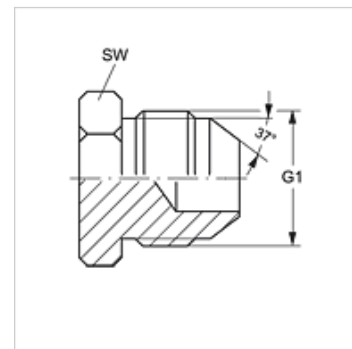

## Osobine

Priključak 1	UN/UNF spoljni navoj
Oblik zaptivke 1	74° spoljašnji konus
Konstrukcija	Nastavak za zatvaranje
Materijal	plemeniti čelik

## Artikal

Naziv	G1	SW (mm)
VERSCHLUSS HJ 04 VA	7/16" -20 UNF	13
VERSCHLUSS HJ 05 VA	1/2" -20 UNF	14
VERSCHLUSS HJ 06 VA	9/16" -18 UNF	17
VERSCHLUSS HJ 08 VA	3/4" -16 UNF	19
VERSCHLUSS HJ 10 VA	7/8" -14 UNF	24
VERSCHLUSS HJ 12 VA	1.1/16" -12 UN	27
VERSCHLUSS HJ 16 VA	1.5/16" -12 UN	36
VERSCHLUSS HJ 20 VA	1.5/8" -12 UN	46
VERSCHLUSS HJ 24 VA	1.7/8" -12 UN	51

SW, S1, S2 = veličina kluča