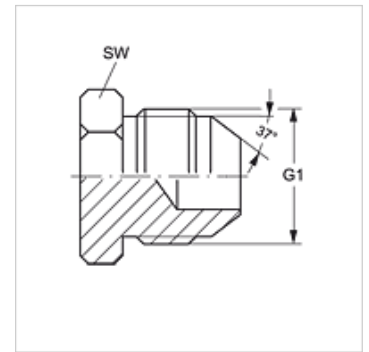

## Osobine

Priključak 1	UN/UNF spoljni navoj
Oblik zaptivke 1	74° spoljašnji konus
Konstrukcija	Nastavak za zatvaranje
Materijal	plemeniti čelik

## Artikal

Naziv	G1	SW (mm)
VERSCHLUSS HJ 04 VA	7/16" -20 UNF	13
VERSCHLUSS HJ 05 VA	1/2" -20 UNF	14
VERSCHLUSS HJ 06 VA	9/16" -18 UNF	17
VERSCHLUSS HJ 08 VA	3/4" -16 UNF	19
VERSCHLUSS HJ 10 VA	7/8" -14 UNF	24
VERSCHLUSS HJ 12 VA	1.1/16" -12 UN	27
VERSCHLUSS HJ 16 VA	1.5/16" -12 UN	36
VERSCHLUSS HJ 20 VA	1.5/8" -12 UN	46
VERSCHLUSS HJ 24 VA	1.7/8" -12 UN	51

SW, S1, S2 = veličina kluča