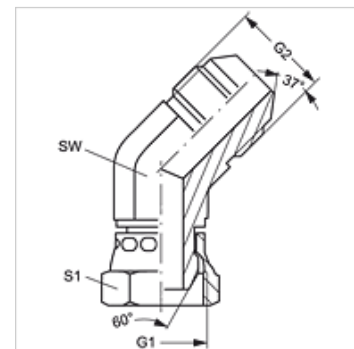

W45 AB HJ

Spojnicica, ugao 45°

Osobine

Priključak 1	BSP navoj navrtke
Oblik zaptivke 1	60° unutrašnji konus
Priključak 2	UN/UNF spoljni navoj
Oblik zaptivke 2	74° spoljašnji konus
Konstrukcija	Spojnice
Konstrukcija	ugao 45°
Materijal	čelik
Površinska zaštita	galvanska prevlaka

Artikal

Naziv	G1	G2	SW (mm)	S1
W45 AB 04 HJ	G 1/4" -19	7/16" -20 UNF	11	19
W45 AB 06 HJ	G 3/8" -19	9/16" -18 UNF	14	12
W45 AB 08 HJ	G 1/2" -14	3/4" -16 UNF	19	27
W45 AB 10 HJ	G 5/8" -14	7/8" -14 UNF	22	27
W45 AB 12 HJ	G 3/4" -14	1.1/16" -12 UN	27	32

SW, S1, S2 = veličina ključa