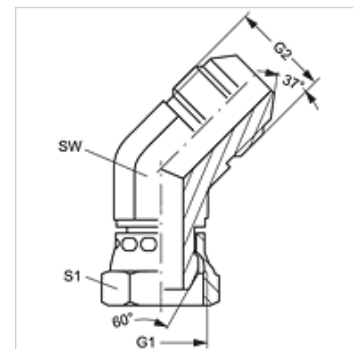

W45 AB HJ

Spojnicica, ugao 45°

Osobine

Priključak 1	BSP navoj navrtke
Oblik zaptivke 1	60° unutrašnji konus
Priključak 2	UN/UNF spoljni navoj
Oblik zaptivke 2	74° spoljašnji konus
Konstrukcija	Spojnice
Konstrukcija	ugao 45°
Materijal	čelik
Površinska zaštita	galvanska prevlaka

Artikal

Naziv	G1	G2	SW (mm)	S1
W45 AB 04 HJ	G 1/4" -19	7/16" -20 UNF	11	19
W45 AB 06 HJ	G 3/8" -19	9/16" -18 UNF	14	12
W45 AB 08 HJ	G 1/2" -14	3/4" -16 UNF	19	27
W45 AB 10 HJ	G 5/8" -14	7/8" -14 UNF	22	27
W45 AB 12 HJ	G 3/4" -14	1.1/16" -12 UN	27	32

SW, S1, S2 = veličina ključa