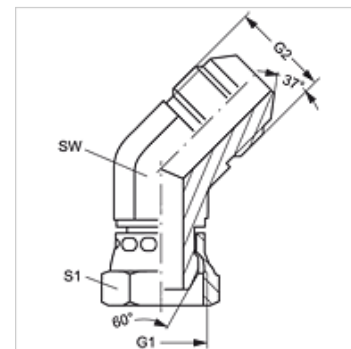

W45 AB HJ

Spojnicica, ugao 45°

Osobine

Priključak 1	BSP navoj navrtke
Oblik zaptivke 1	60° unutrašnji konus
Priključak 2	UN/UNF spoljni navoj
Oblik zaptivke 2	74° spoljašnji konus
Konstrukcija	Spojnice
Konstrukcija	ugao 45°
Materijal	čelik
Površinska zaštita	galvanska prevlaka

Artikal

Naziv	G1	G2	SW (mm)	S1
W45 AB 04 HJ	G 1/4" -19	7/16" -20 UNF	11	19
W45 AB 06 HJ	G 3/8" -19	9/16" -18 UNF	14	12
W45 AB 08 HJ	G 1/2" -14	3/4" -16 UNF	19	27
W45 AB 10 HJ	G 5/8" -14	7/8" -14 UNF	22	27
W45 AB 12 HJ	G 3/4" -14	1.1/16" -12 UN	27	32

SW, S1, S2 = veličina ključa