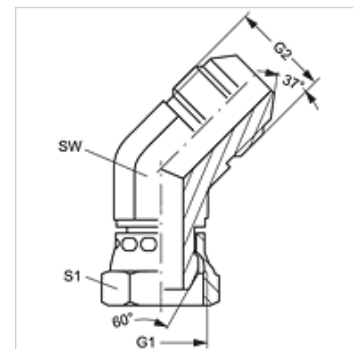

## Osobine

Priključak 1	BSP navoj navrtke
Oblik zaptivke 1	60° unutrašnji konus
Priključak 2	UN/UNF spoljni navoj
Oblik zaptivke 2	74° spoljašnji konus
Konstrukcija	Spojnice
Konstrukcija	ugao 45°
Materijal	čelik
Površinska zaštita	galvanska prevlaka

SW, S1, S2 = veličina ključa