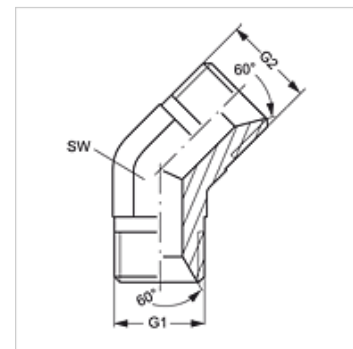

## Osobine

**Priključak 1** BSP spoljni cilindrični navoj

**Oblik zaptivke 1** 60° unutrašnji konus

**Priključak 2** BSP spoljni cilindrični navoj

**Oblik zaptivke 2** 60° unutrašnji konus

**Konstrukcija** Spojnice

**Konstrukcija** ugao 45°

**Materijal** čelik

**Površinska zaštita** galvanska prevlaka

## Artikal

Naziv	G1 + G2	SW (mm)
W45 HB 04	G 1/4" -19	14
W45 HB 06	G 3/8" -19	19
W45 HB 08	G 1/2" -14	22
W45 HB 12	G 3/4" -14	27
W45 HB 16	G 1" -11	33
W45 HB 20	G 1.1/4" -11	41
W45 HB 24	G 1.1/2" -11	50

SW = veličina ključa