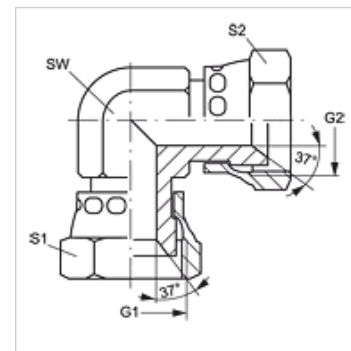

# W90 AJ

Spojni nastavak, ugao 90°

**HANSA FLEX**

## Osobine

Priključak 1	UN/UNF navoj navrtke
Oblik zaptivke 1	74° unutrašnji konus
Priključak 2	UN/UNF navoj navrtke
Oblik zaptivke 2	74° unutrašnji konus
Konstrukcija	Spojni nastavci
Konstrukcija	ugao 90°
Materijal	čelik
Površinska zaštita	galvanska prevlaka

## Artikal

Naziv	G1 + G2	SW (mm)	S1 + S2 (mm)
W90 AJ 04	7/16" -20 UNF	12	17
W90 AJ 05	1/2" -20 UNF	13	17
W90 AJ 06	9/16" -18 UNF	14	19
W90 AJ 08	3/4" -16 UNF	19	24
W90 AJ 10	7/8" -14 UNF	24	27
W90 AJ 12	1.1/16" -12 UN	24	32
W90 AJ 16	1.5/16" -12 UN	33	41

SW, S1, S2 = veličina ključa