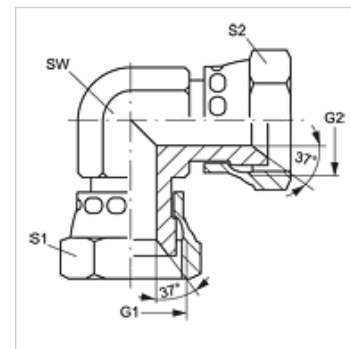

# W90 AJ

Spojni nastavak, ugao 90°

**HANSA FLEX**

## Osobine

Priključak 1	UN/UNF navoj navrtke
Oblik zaptivke 1	74° unutrašnji konus
Priključak 2	UN/UNF navoj navrtke
Oblik zaptivke 2	74° unutrašnji konus
Konstrukcija	Spojni nastavci
Konstrukcija	ugao 90°
Materijal	čelik
Površinska zaštita	galvanska prevlaka

## Artikal

Naziv	G1 + G2	SW (mm)	S1 + S2 (mm)
W90 AJ 04	7/16" -20 UNF	12	17
W90 AJ 05	1/2" -20 UNF	13	17
W90 AJ 06	9/16" -18 UNF	14	19
W90 AJ 08	3/4" -16 UNF	19	24
W90 AJ 10	7/8" -14 UNF	24	27
W90 AJ 12	1.1/16" -12 UN	24	32
W90 AJ 16	1.5/16" -12 UN	33	41

SW, S1, S2 = veličina ključa