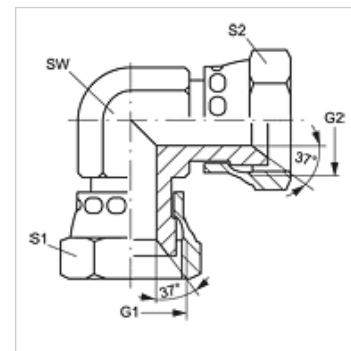

## Osobine

Priključak 1 UN/UNF navoj navrtke

Oblik zaptivke 1 74° unutrašnji konus

Priključak 2 UN/UNF navoj navrtke

Oblik zaptivke 2 74° unutrašnji konus

Konstrukcija Spojni nastavci

Konstrukcija ugao 90°

Materijal čelik

## Artikal

Naziv	G1 + G2	SW (mm)	S1 + S2 (mm)
W90 AJ 04	7/16" -20 UNF	12	17
W90 AJ 05	1/2" -20 UNF	13	17
W90 AJ 06	9/16" -18 UNF	14	19
W90 AJ 08	3/4" -16 UNF	19	24
W90 AJ 10	7/8" -14 UNF	24	27
W90 AJ 12	1.1/16" -12 UN	24	32
W90 AJ 16	1.5/16" -12 UN	33	41

SW, S1, S2 = veličina ključa