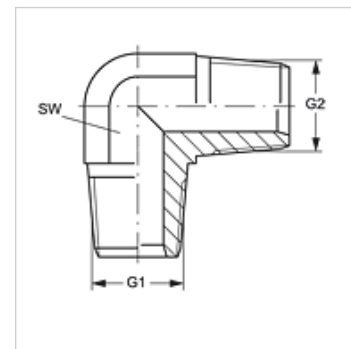

# W90 HN VA

Uvrtni nastavak, ugao 90°

## Osobine

<b>Priključak 1</b>	NPT spoljni navoj
<b>Oblik zaptivke 1</b>	zaptivanje preko navoja
<b>Priključak 2</b>	NPT spoljni navoj
<b>Oblik zaptivke 2</b>	zaptivanje preko navoja
<b>Konstrukcija</b>	Uvrtni navojni nastavak
<b>Konstrukcija</b>	ugao 90°
<b>Materijal</b>	plemeniti čelik

## Artikal

Naziv	G1	G2	SW (mm)
<b>W90 HN 02 VA</b>	1/8" -27 NPT	1/8" -27 NPT	11
<b>W90 HN 04 VA</b>	1/4" -18 NPT	1/4" -18 NPT	14

SW = veličina ključa

## Varijante proizvoda

<b>W90 HN</b>	Uvrtni nastavak, ugao 90°, čelik
---------------	----------------------------------