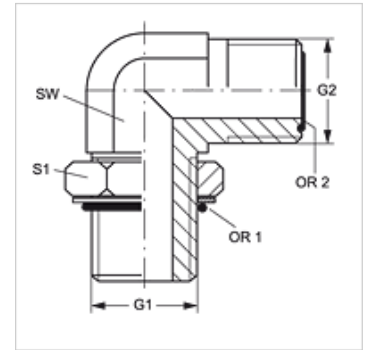

W90 O HJOF VA

Uvrtni nastavak, ORFS ugao 90°

HANSA FLEX

Osobine

Priključak 1	UN/UNF spoljni navoj
Oblik zaptivke 1	Zaptivanje O-prstenom na uvrtnom navojnom nastavku
Priključak 2	ORFS spoljni navoj
Oblik zaptivke 2	ravno zaptivanje sa O-prstenom
Konstrukcija	Uvrtni navojni nastavak, podesiv po pravcima
Konstrukcija	ugao 90°
Materijal	plemeniti čelik

Napomene u vezi porudžbine

NBR зaptивке

ФПМ (витон) на захтев

Artikal

Naziv	G1	G2	SW (mm)	S1	OR1	OR2
W90 O 04 HJOF VA	7/16" -20 UNF	9/16" -18 UNF	14	16	8,92 x 1,83	7,65 x 1,78
W90 O 04 HJOF 06 VA	7/16" -20 UNF	11/16" -16 UN	19	16	8,92 x 1,83	9,25 x 1,78
W90 O 06 HJOF 04 VA	9/16" -18 UNF	9/16" -18 UNF	19	19	11,89 x 1,98	7,65 x 1,78
W90 O 06 HJOF VA	9/16" -18 UNF	11/16" -16 UN	19	19	11,89 x 1,98	9,25 x 1,78
W90 O 06 HJOF 08 VA	9/16" -18 UNF	13/16" -16 UN	19	19	11,89 x 1,98	12,42 x 1,78
W90 O 08 HJOF 06 VA	3/4" -16 UNF	11/16" -16 UN	19	24	16,36 x 2,21	9,25 x 1,78
W90 O 08 HJOF VA	3/4" -16 UNF	13/16" -16 UN	19	24	16,36 x 2,21	12,42 x 1,78
W90 O 10 HJOF VA	7/8" -14 UNF	1" -14 UNS	27	27	19,18 x 2,46	15,60 x 1,78
W90 O 12 HJOF VA	1.1/16" -12 UN	1.3/16" -12 UN	30	36	23,47 x 2,95	18,77 x 1,78
W90 O 16 HJOF VA	1.5/16" -12 UN	1.7/16" -12 UN	37	41	29,74 x 2,95	23,52 x 1,78
W90 O 20 HJOF VA	1.5/8" -12 UN	1.11/16" -12 UN	41	48	37,47 x 3,00	29,87 x 1,78
W90 O 24 HJOF VA	1.7/8" -12 UN	2" -12 UN	48	54	43,69 x 3,00	37,82 x 1,78

SW, S1, S2 = veličina ključa

Varijante proizvoda

W90 O HJOF Uvrtni nastavak, ORFS ugao 90°, čelik