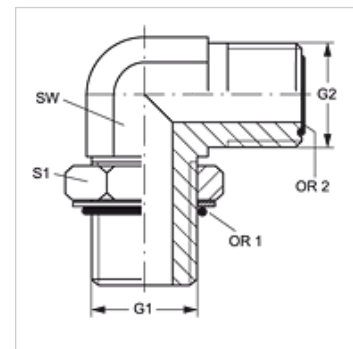

W90 O HJOF VA

Uvrtni nastavak, ORFS ugao 90°

HANSA FLEX

Osobine

Priključak 1	UN/UNF spoljni navoj
Oblik zaptivke 1	Zaptivanje O-prstenom na uvrtnom navojnom nastavku
Priključak 2	ORFS spoljni navoj
Oblik zaptivke 2	ravno zaptivanje sa O-prstenom
Konstrukcija	Uvrtni navojni nastavak, podesiv po pravcima
Konstrukcija	ugao 90°
Materijal	plemeniti čelik

Napomene u vezi porudžbine

NBR зaptивке

ФПМ (витон) на захтев

Artikal

Naziv	G1	G2	SW (mm)	S1	OR1	OR2
W90 O 04 HJOF VA	7/16" -20 UNF	9/16" -18 UNF	14	16	8,92 x 1,83	7,65 x 1,78
W90 O 04 HJOF 06 VA	7/16" -20 UNF	11/16" -16 UN	19	16	8,92 x 1,83	9,25 x 1,78
W90 O 06 HJOF 04 VA	9/16" -18 UNF	9/16" -18 UNF	19	19	11,89 x 1,98	7,65 x 1,78
W90 O 06 HJOF VA	9/16" -18 UNF	11/16" -16 UN	19	19	11,89 x 1,98	9,25 x 1,78
W90 O 06 HJOF 08 VA	9/16" -18 UNF	13/16" -16 UN	19	19	11,89 x 1,98	12,42 x 1,78
W90 O 08 HJOF 06 VA	3/4" -16 UNF	11/16" -16 UN	19	24	16,36 x 2,21	9,25 x 1,78
W90 O 08 HJOF VA	3/4" -16 UNF	13/16" -16 UN	19	24	16,36 x 2,21	12,42 x 1,78
W90 O 10 HJOF VA	7/8" -14 UNF	1" -14 UNS	27	27	19,18 x 2,46	15,60 x 1,78
W90 O 12 HJOF VA	1.1/16" -12 UN	1.3/16" -12 UN	30	36	23,47 x 2,95	18,77 x 1,78
W90 O 16 HJOF VA	1.5/16" -12 UN	1.7/16" -12 UN	37	41	29,74 x 2,95	23,52 x 1,78
W90 O 20 HJOF VA	1.5/8" -12 UN	1.11/16" -12 UN	41	48	37,47 x 3,00	29,87 x 1,78
W90 O 24 HJOF VA	1.7/8" -12 UN	2" -12 UN	48	54	43,69 x 3,00	37,82 x 1,78

SW, S1, S2 = veličina ključa

Varijante proizvoda

W90 O HJOF Uvrtni nastavak, ORFS ugao 90°, čelik