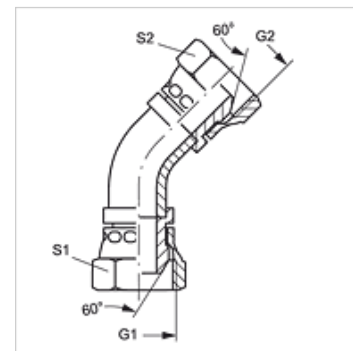

# WB45 AB

Spojnicica, ugao 45°

**HANSA FLEX**

## Osobine

Priključak 1	BSP navoj navrtke
Oblik zaptivke 1	60° spoljašnji konus
Priključak 2	BSP navoj navrtke
Oblik zaptivke 2	60° spoljašnji konus
Konstrukcija	Spojnice
Konstrukcija	ugao 45°
Dodatak za vrstu konstrukciju	Koleno cevi
Materijal	čelik
Površinska zaštita	galvanska prevlaka

## Artikal

Naziv	G1 + G2	S1	S2
WB45 AB 04	G 1/4" -19	19	19
WB45 AB 06	G 3/8" -19	22	22
WB45 AB 08	G 1/2" -14	27	27
WB45 AB 10	G 5/8" -14	30	30
WB45 AB 12	G 3/4" -14	32	32
WB45 AB 16	G 1" -11	41	41
WB45 AB 20	G 1.1/4" -11	50	50
WB45 AB 24	G 1.1/2" -11	55	55
WB45 AB 32	G 2" -11	70	70

SW, S1, S2 = veličina ključa