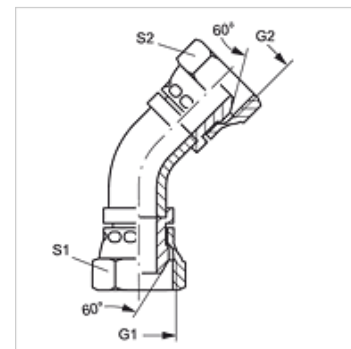

# WB45 AB

Spojnicica, ugao 45°

**HANSA FLEX**

## Osobine

Priključak 1	BSP navoj navrtke
Oblik zaptivke 1	60° spoljašnji konus
Priključak 2	BSP navoj navrtke
Oblik zaptivke 2	60° spoljašnji konus
Konstrukcija	Spojnice
Konstrukcija	ugao 45°
Dodatak za vrstu konstrukciju	Koleno cevi
Materijal	čelik
Površinska zaštita	galvanska prevlaka

## Artikal

Naziv	G1 + G2	S1	S2
WB45 AB 04	G 1/4" -19	19	19
WB45 AB 06	G 3/8" -19	22	22
WB45 AB 08	G 1/2" -14	27	27
WB45 AB 10	G 5/8" -14	30	30
WB45 AB 12	G 3/4" -14	32	32
WB45 AB 16	G 1" -11	41	41
WB45 AB 20	G 1.1/4" -11	50	50
WB45 AB 24	G 1.1/2" -11	55	55
WB45 AB 32	G 2" -11	70	70

SW, S1, S2 = veličina ključa