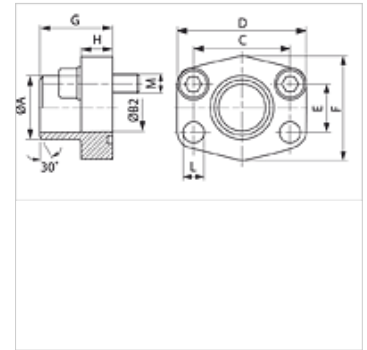

## Osobine

|                    |   |
|--------------------|---|
| Norma              | SAE J 518 C<br>ISO 6162                   |
| Konstrukcija       | pravo                                     |
| Konstrukcija       | SAE prirubnica za navarivanje, colovana   |
| Pričvršćivanje     | Otvor za zavrtanj                         |
| Obim isporuke      | sa UNC kompletom zavrtnejeva i O-prstenom |
| Materijal          | S355J2G3 (ST52.3)                         |
| Površinska zaštita | crno nauljen                              |