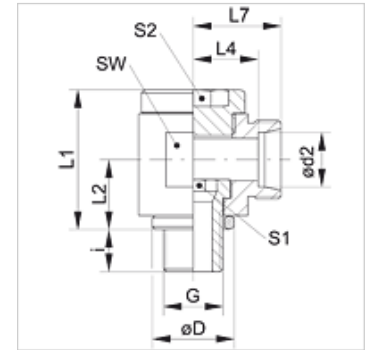

XDWM VA

Zglobni navojni spoj, bez prigušivanja, W90°

HANSA FLEX

Osobine

Priključak 1	metrički spoljni cilindrični navoj
Oblik zaptivke 1	Prsten sa zaptivnim rubom
Priključak 2	metrički spoljni cilindrični navoj
Oblik zaptivke 2	24° unutrašnji konus
Konstrukcija	Zglobni navojni spoj, bez prigušivanja
Konstrukcija	ugao 90°
Norma	DIN 2353 ISO 8434-1
Obim isporuke	Nastavak (bez preklopne navrtke i reznog prstena)
Materijal	plemeniti čelik

Napomena

Molimo Vas da napomene za montažu, ugradnju, opterećenje pod pritiskom i dozvoljene radne temperature nađete u tehničkim informacijama o navojnim spojevima za cevi.

Artikal

Naziv	Seriya	Radni pritisak bar	Ø d2 (mm)	G	Ø D (mm)	i (mm)	L1 (mm)	L2 (mm)	L4 (mm)	L7 (mm)	SW (mm)	S1	S2
XDWM NW 04 HL VA	L	PN 160	6	M 10 x 1	14	8	24	12	12,5	19	19	6	6
XDWM NW 06 HL VA	L	PN 160	8	M 12 x 1,5	17	12	30	15	14,5	21	22	6	6
XDWM NW 08 HL VA	L	PN 100	10	M 14 x 1,5	19	12	30	16	15,5	22	22	8	8
XDWM NW 10 HL VA	L	PN 100	12	M 16 x 1,5	21	12	37	18	18,0	25	27	10	10
XDWM NW 13 HL VA	L	PN 100	15	M 18 x 1,5	23	12	40	20	21,0	26	30	12	12
XDWM NW 16 HL VA	L	PN 100	18	M 22 x 1,5	27	14	46	23	21,5	29	36	14	14
XDWM NW 20 HL VA	L	PN 100	22	M 26 x 1,5	31	16	51	25	26,0	33	41	17	17
XDWM NW 25 HL VA	L	PN 100	28	M 33 x 2	39	18	64	32	31,5	39	50	22	22
XDWM NW 32 HL VA	L	PN 63	35	M 42 x 2	49	20	76	37	35,5	46	60	27	27
XDWM NW 40 HL VA	L	PN 63	42	M 48 x 2	55	22	85	42	40,0	51	65	32	32
XDWM NW 03 HS VA	S	PN 160	6	M 12 x 1,5	17	12	30	15	16,5	23	22	6	6
XDWM NW 04 HS VA	S	PN 160	8	M 14 x 1,5	19	12	30	16	16,5	23	22	8	8
XDWM NW 06 HS VA	S	PN 100	10	M 16 x 1,5	21	12	37	18	18,5	26	27	10	10
XDWM NW 08 HS VA	S	PN 100	12	M 18 x 1,5	23	12	41	20	20,5	28	30	12	12
XDWM NW 10 HS VA	S	PN 100	14	M 20 x 1,5	25	14	42	21	23,0	31	32	12	12
XDWM NW 13 HS VA	S	PN 100	16	M 22 x 1,5	27	14	46	23	22,5	31	36	14	14
XDWM NW 16 HS VA	S	PN 100	20	M 27 x 2	32	16	58	28	27,5	38	46	17	17